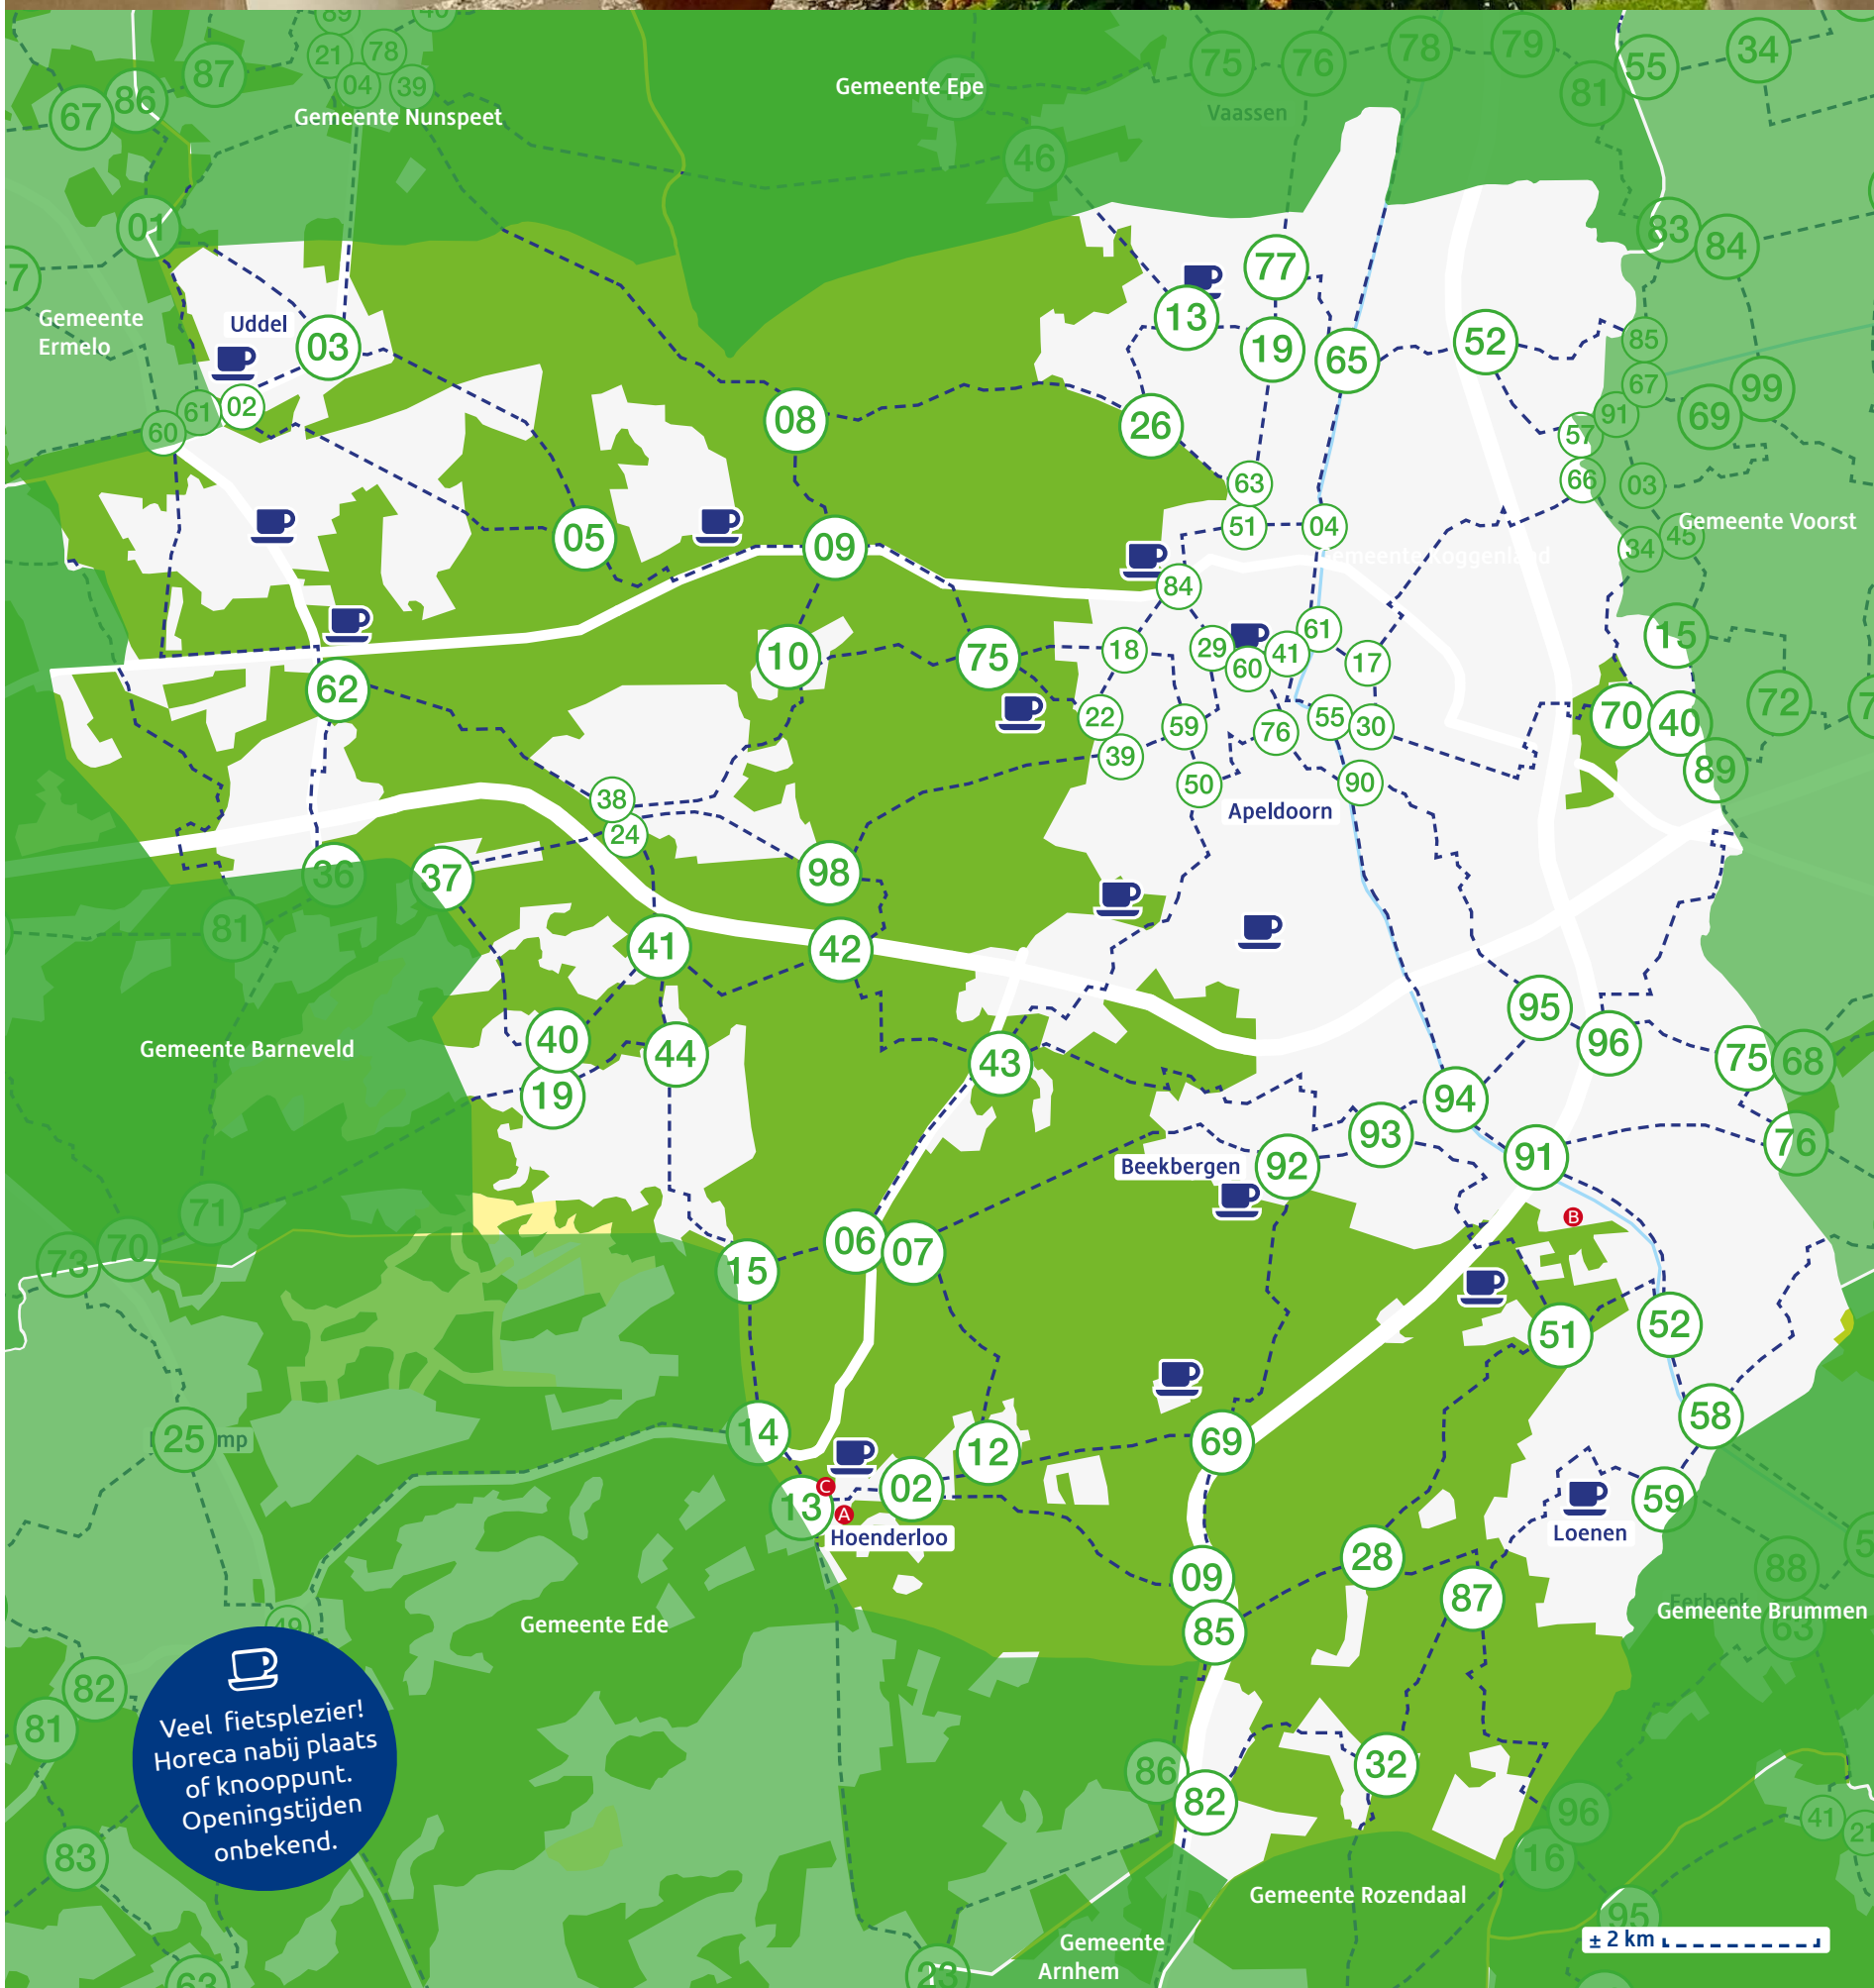

Fietsen

Via de fietsknooppunten in de gemeente

Tips & Hotspots van deze gemeente via QR code of link: [Tips & Hotspots](#)

Online fietskaart met de fietsknooppunten binnen de gemeente **Apeldoorn**. De gemeente **Apeldoorn** ligt in de provincie **Gelderland**. Aangrenzende gemeente zijn Ermelo, Nunspeet, Epe, Voorst, Brummen, Rozendaal, Arnhem, Ede en Barneveld.

Apeldoorn

Foto: met andere uitsnede dan origineel van Bart van Griensven via Unsplash

[Knooppuntkaart.nl](https://knooppuntkaart.nl)

Veel fietsplezier!
Horeca nabij plaats of knooppunt.
Openingstijden onbekend.

± 2 km

Bestel deze plek!

Hier jullie onderneming?

Op deze fietskaart hier jullie onderneming? Mail snel naar info@knooppuntkaart.nl

Deze plek is nog vrij

Hier jullie onderneming?

Op deze fietskaart hier jullie onderneming? Mail snel naar info@knooppuntkaart.nl

Nabij knooppunt 13

Restaurant De Veluwe
Krimweg 28
Hoenderloo

Nabij knooppunt 91

Brasserie De Alba
Vinkenkamp 10
Lieren

Nabij knooppunt 13

Brunch
Apeldoornseweg 16
Hoenderloo

Bestel deze plek!

Nabij knooppunt ...