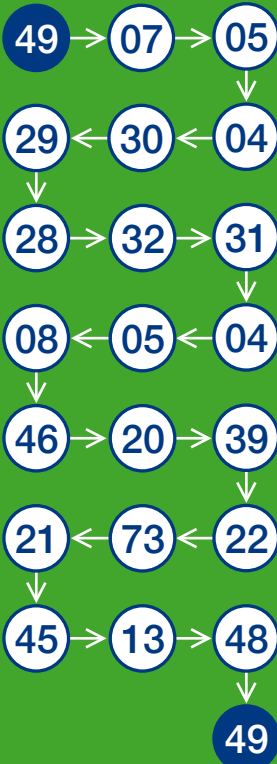

# Rondje gemeente Bergen nh

Route 60,3 km

De route start bij fietsknooppunt 49 in Bergen op de kruising Breelaan | Vijverlaan en eindigt hier ook weer.

Je kan ook starten bij een ander knooppunt uit de route en vervolgens de routevolgorde aanhouden.

Of de knooppunten in tegenovergestelde richting fietsen wanneer je voorkeur hebt voor bijvoorbeeld de windrichting.

De route aanpassen kan ook eenvoudig. Knooppunten buiten de route staan ook op de kaart. Zo kun je de route langer of korter maken.