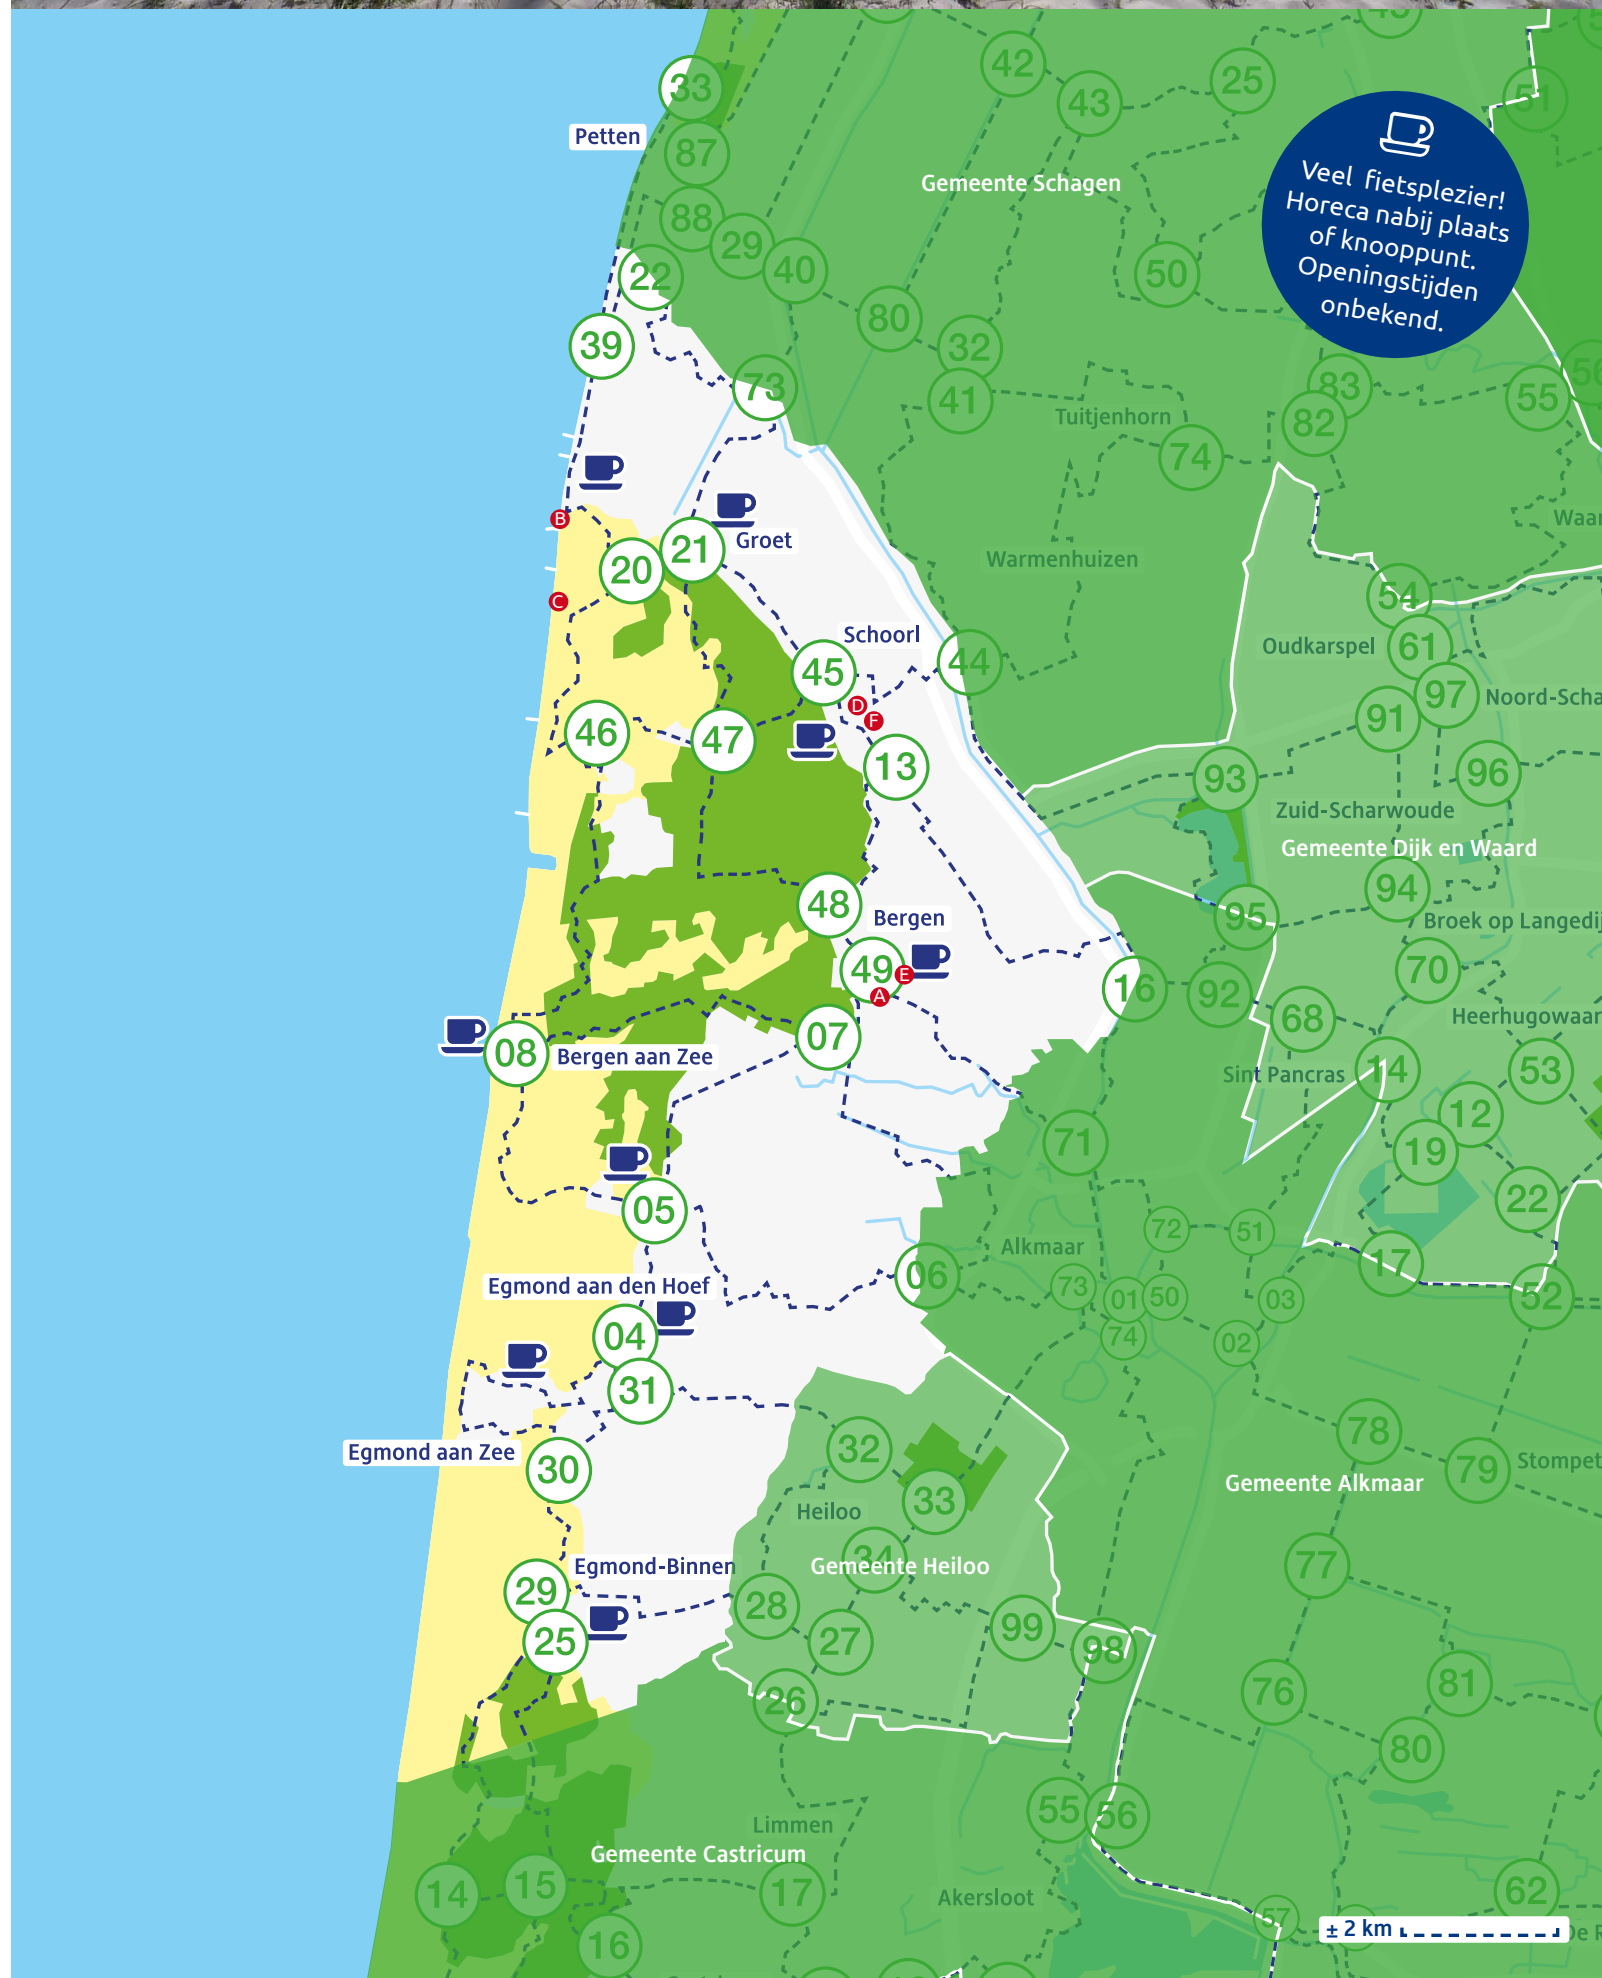

## Via de fietsknooppunten in de gemeente

Tips & Hotspots van deze gemeente via QR code of link: **Tips & Hotspots**

Online fietskaart met de fietsknooppunten binnen de gemeente **Bergen nh**. De gemeente **Bergen nh** ligt in de **provincie Noord-Holland**. Gemeente Schagen, Dijk en Waard, Alkmaar en de gemeente Heiloo en Castricum zijn de aangrenzende gemeenten.

Foto: Sjaak Kempe via Flickr

**Knooppuntkaart.nl**

Veel fietsplezier!  
Horeca nabij plaats of knooppunt. Openingstijden onbekend.

**Knooppuntkaart.nl**

© Copyright Knooppuntkaart.nl Deze fietskaart mag niet worden vervaelvoudigd of openbaar gemaakt, in enige vorm of op enige wijze, niet elektronisch, mechanisch, of door fotokopieën, opname, of enig andere manier, zonder voorafgaande toestemming van de uitgever.

**Nabij knooppunt 20**

Beach Restaurant  
Prince George  
Strand Camperduin 10  
Schoorl

**Nabij knooppunt 20**

Strandpaviljoen Hargen  
Strand Hargen aan Zee 2  
Schoorl

**Nabij knooppunt 45**

Ijssalon Pinoccio  
Laanweg 11  
Schoorl