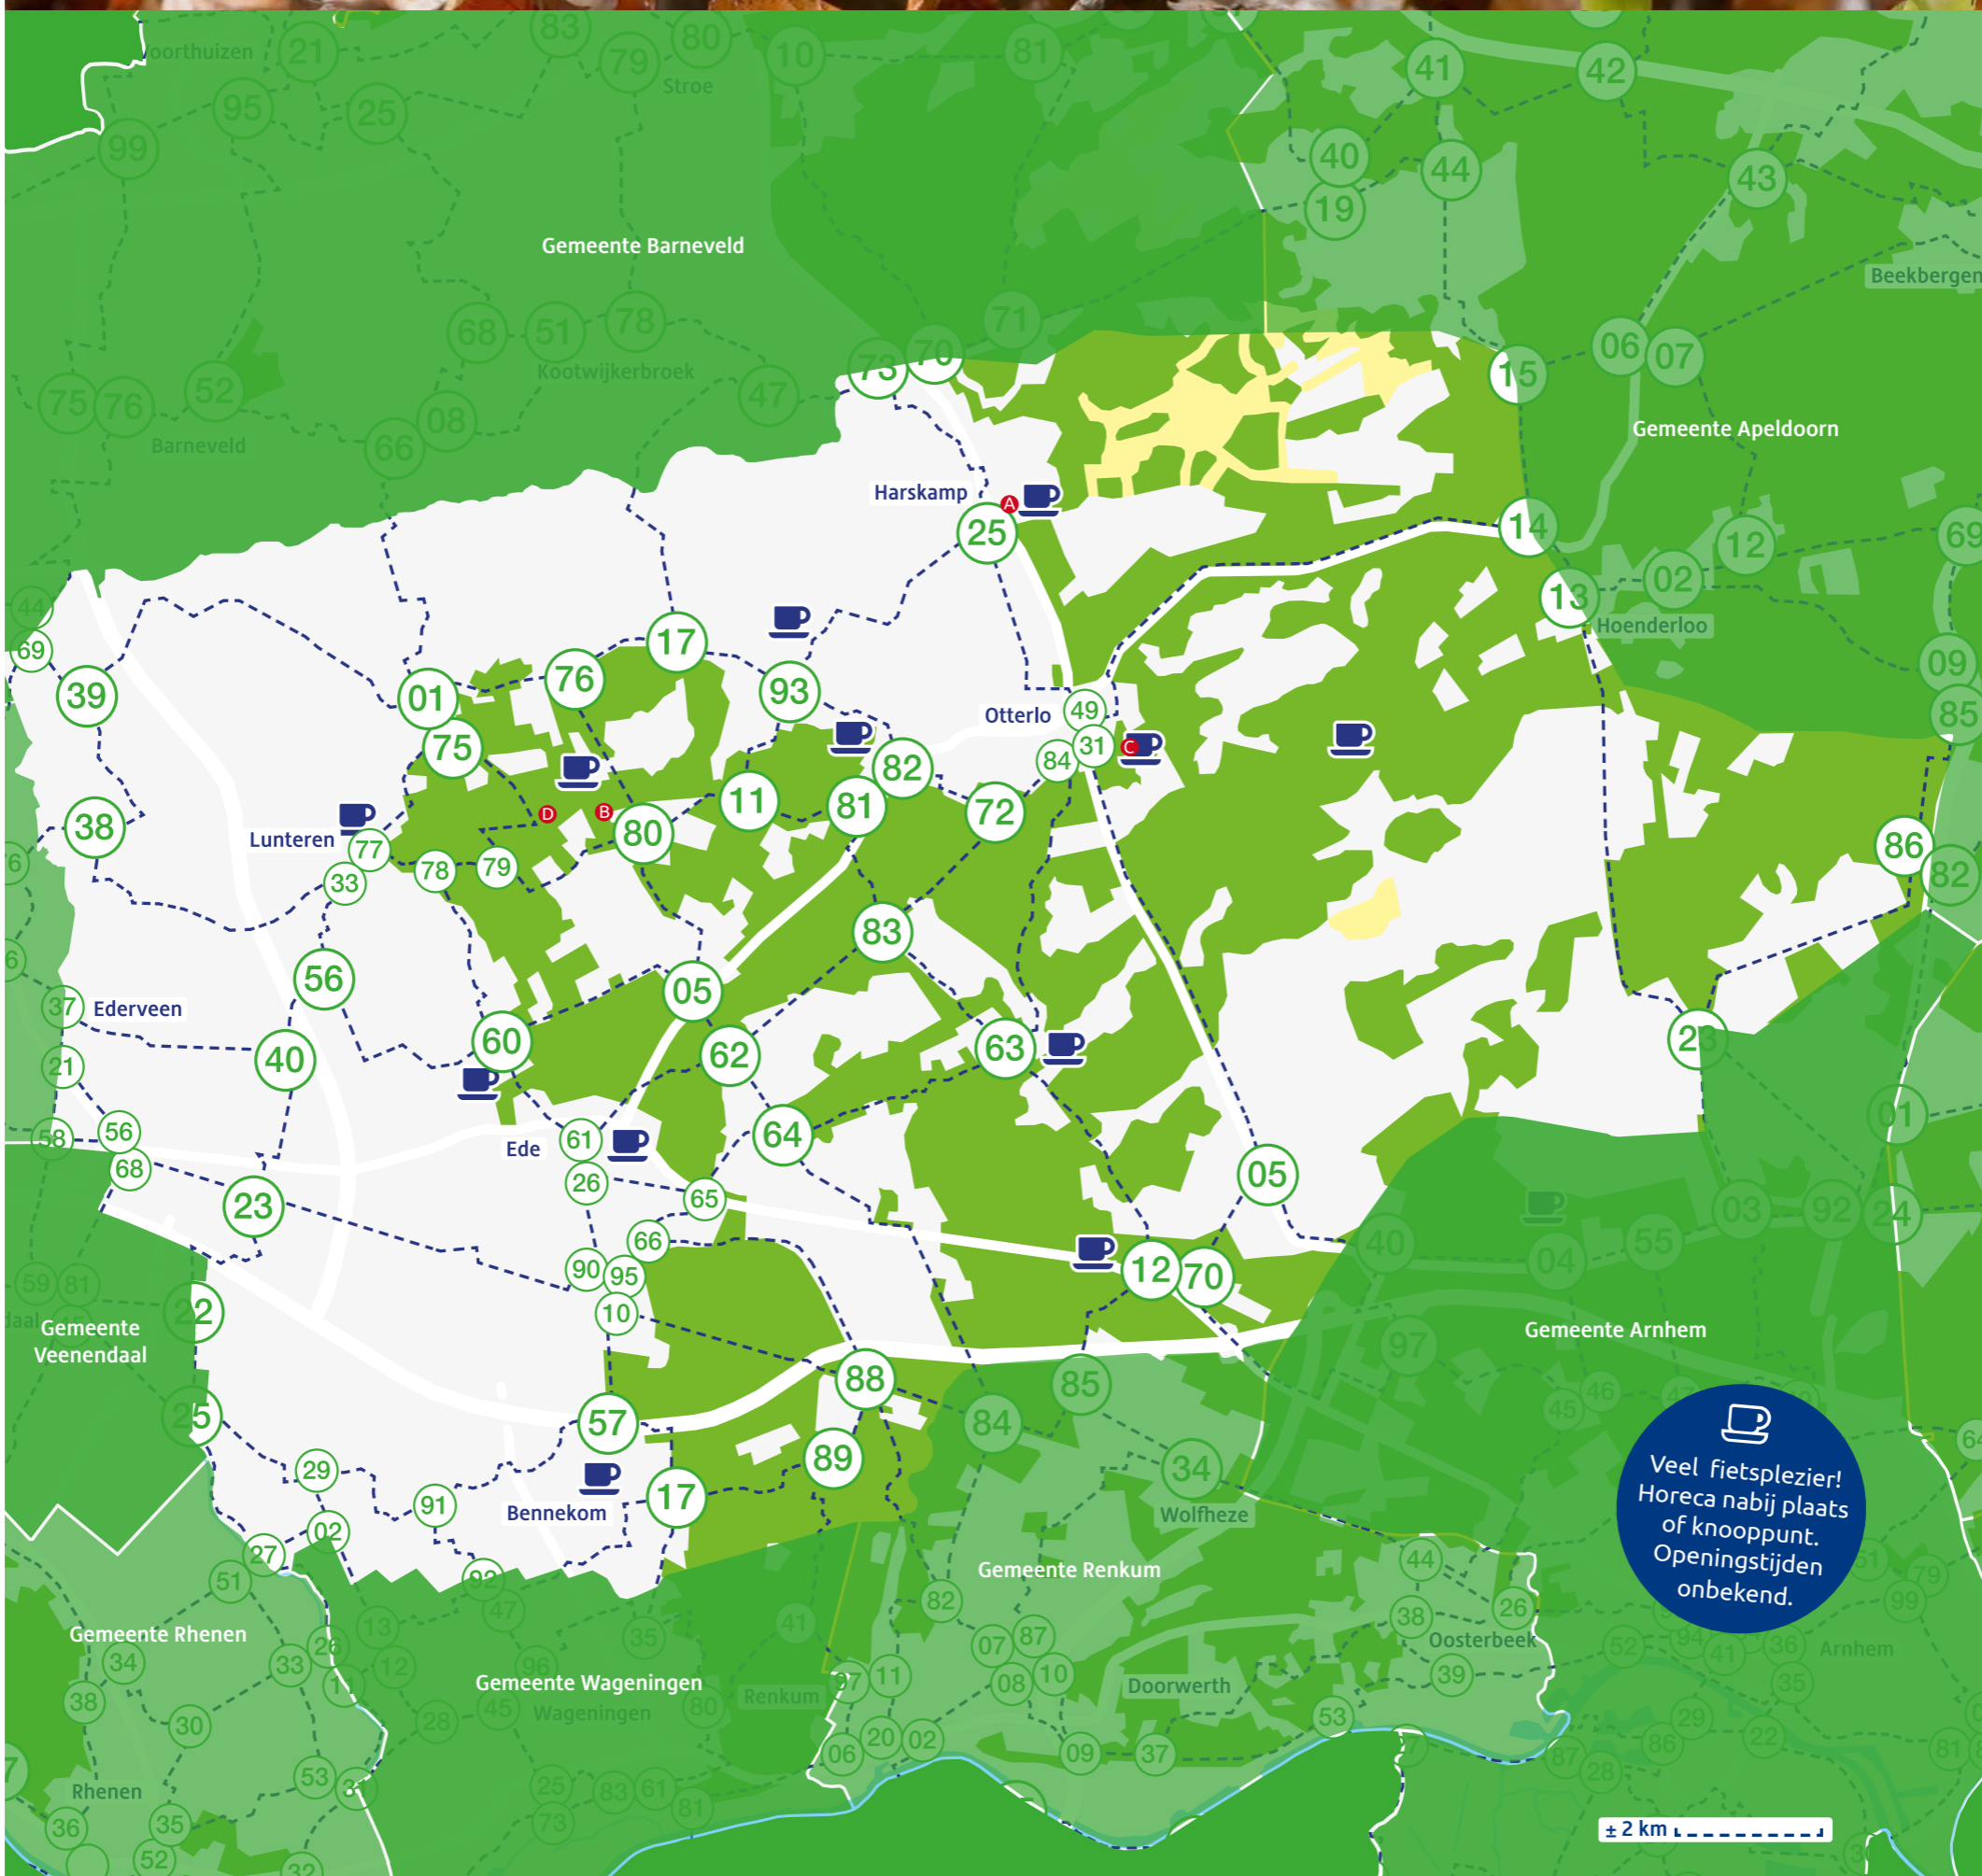

Fietsen

Via de fietsknooppunten in de gemeente

Tips & Hotspots van deze gemeente via QR code of link: [Tips & Hotspots](#)

Online fietskaart met de fietsknooppunten binnen de gemeente **Ede**. De gemeente **Ede** ligt in de provincie **Gelderland**. Buurgemeenten zijn Barneveld, Apeldoorn, Arnhem, Renkum, Wageningen, Rhenen, Veenendaal en Renswoude.

Ede

Knooppuntkaart.nl

Veel fietsplezier!
Horeca nabij plaats of knooppunt.
Openingstijden onbekend.

Foto: Sander van der Wel via Flickr

Deze plek is nog vrij

Hier jullie onderneming?

Op deze fietskaart hier jullie onderneming? Mail snel naar info@knooppuntkaart.nl

Hier jullie onderneming?

Op deze fietskaart hier jullie onderneming? Mail snel naar info@knooppuntkaart.nl

Nabij knooppunt 25

De Vergulde Leeuw
Dorpsstraat 134
Harskamp

Nabij knooppunt 80

Rita's @ThePark
Immenweg 15
Lunteren

Nabij knooppunt 31

de Wever Lodge
Onderlangs 35
Otterlo

Nabij knooppunt 79

Brasserie VRZRGD
Boslaan 123
Lunteren

Deze plek is nog vrij

Hier jullie onderneming?

Op deze fietskaart hier jullie onderneming? Mail snel naar info@knooppuntkaart.nl