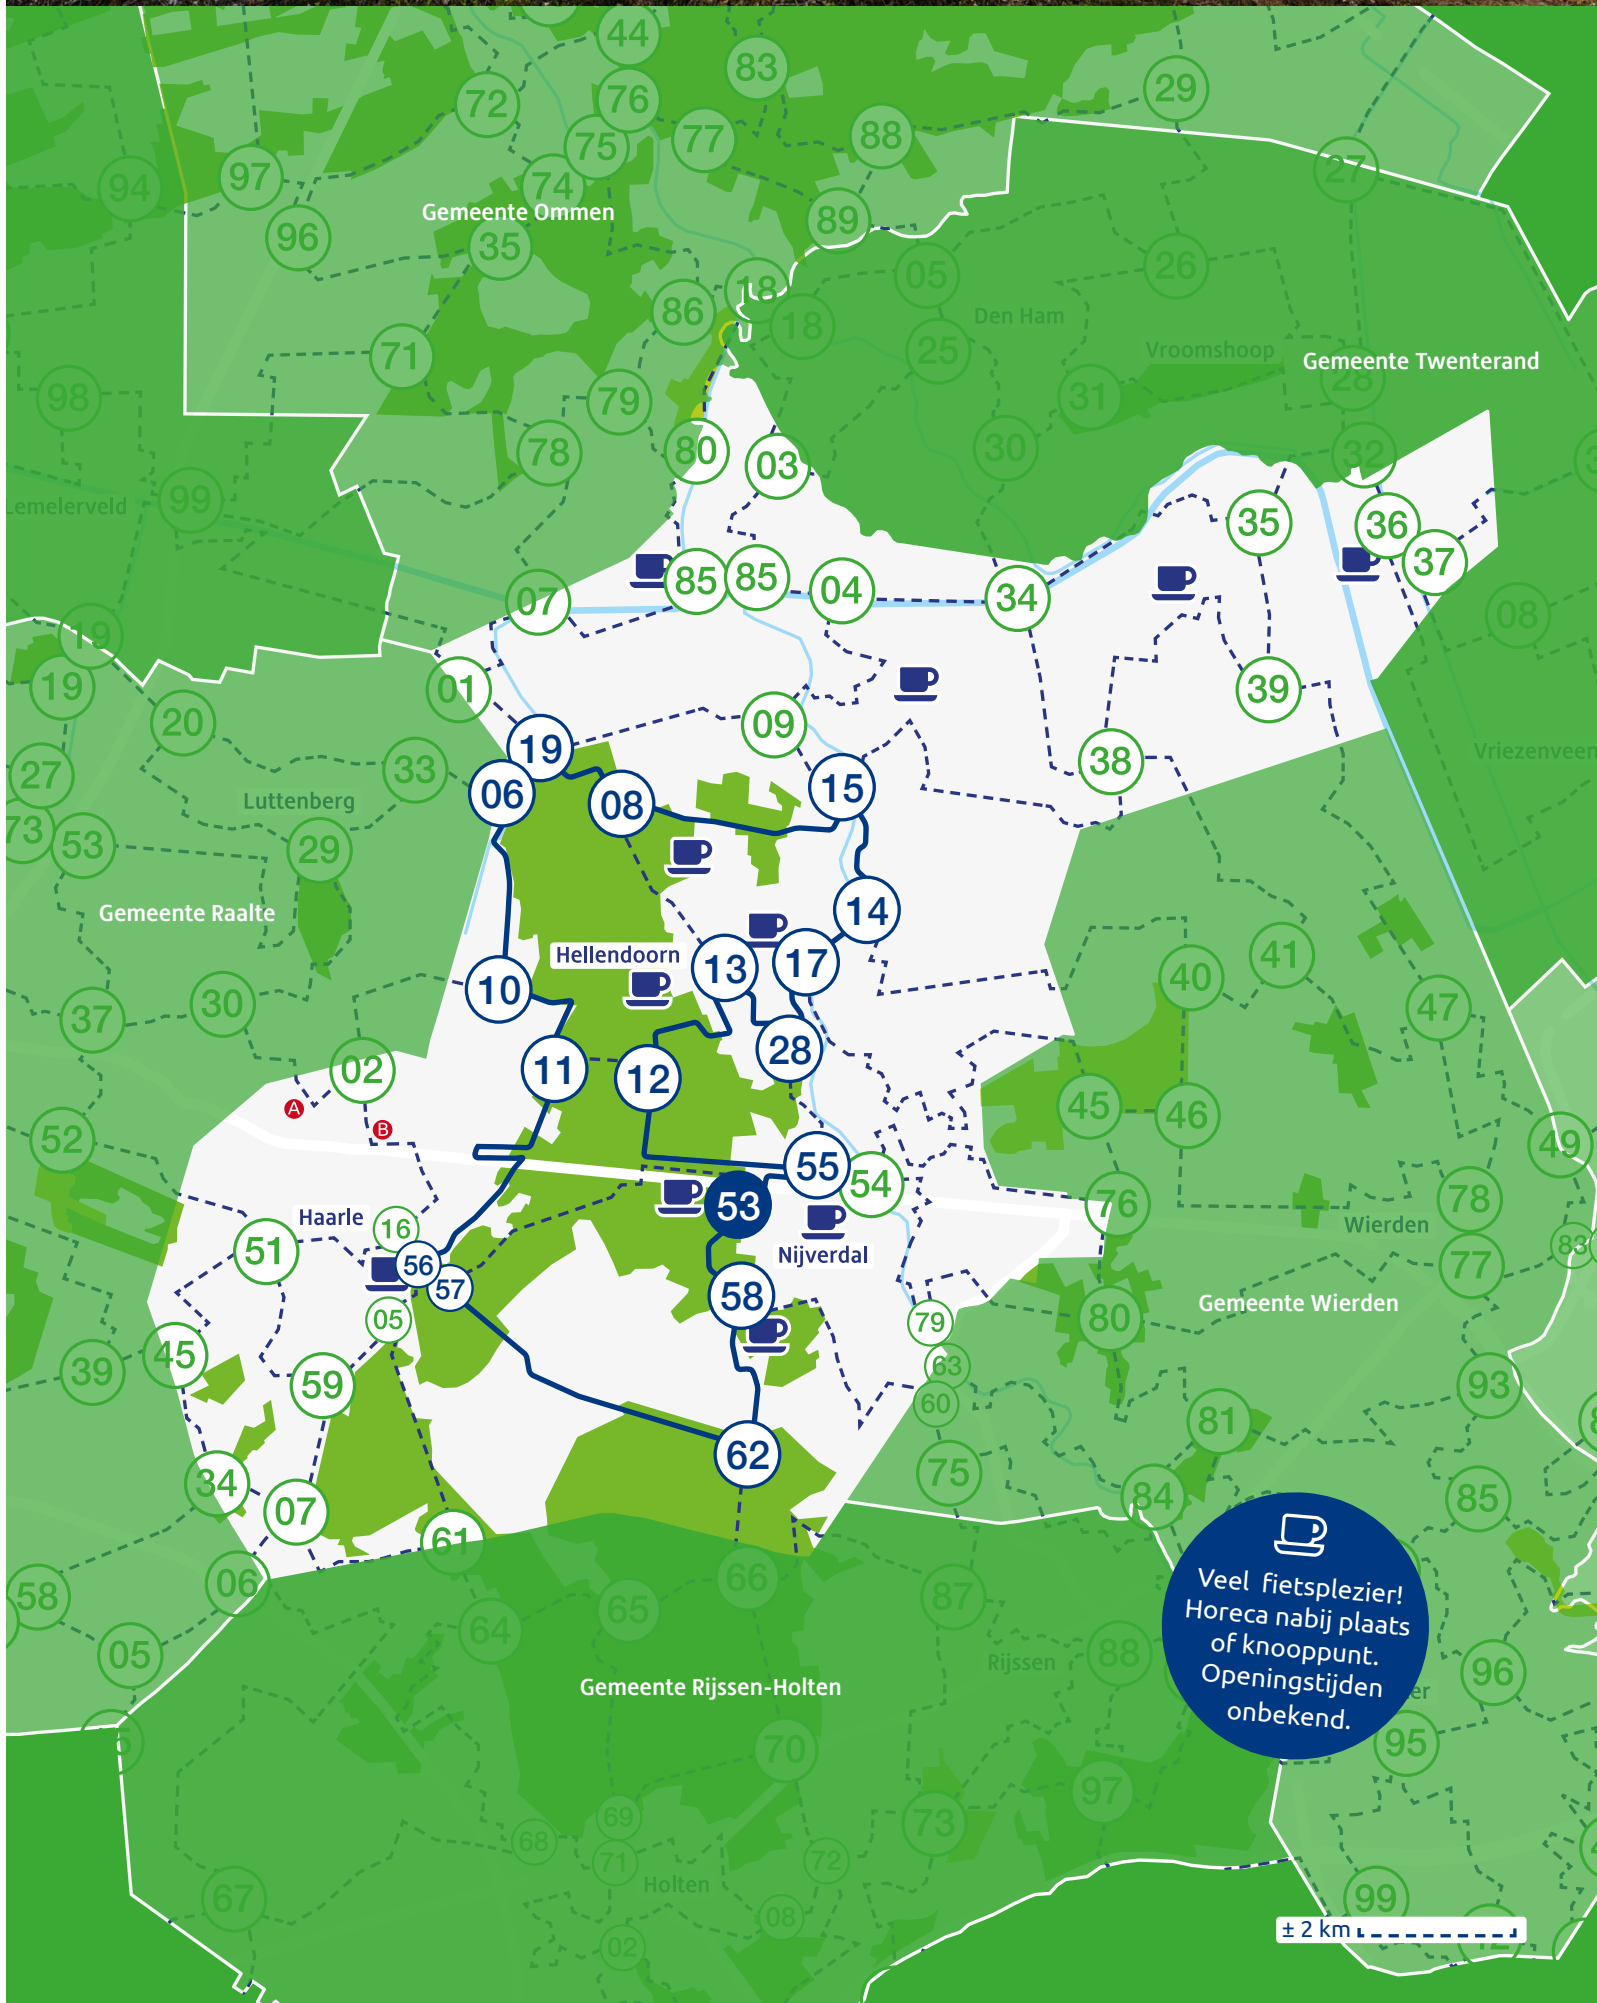

# Fietsen

Via de fietsknooppunten  
in de gemeente

Tips & Hotspots van deze gemeente via QR code of link: [Tips & Hotspots](#)

Online fietskaart met de fietsknooppunten binnen de gemeente **Hellendoorn**. De gemeente **Hellendoorn** ligt in de provincie **Overijssel**. Aangrenzende gemeente zijn Twenterand, Wierden, Rijssen-Holten, Raalte en de gemeente Ommen.

## Hellendoorn

Foto van: Eric de Redelijkheid via flickr

Knooppuntkaart.nl

Veel fietsplezier!  
Horeca nabij plaats of knooppunt. Openingstijden onbekend.

### Rondje in de gemeente Hellendoorn

Route 38 km

De route start bij fietsknooppunt 53 in Nijverdal op de kruising **Bonteweg | Spijkerweg** en eindigt hier ook weer.

Je kan ook starten bij een ander knooppunt uit de route en vervolgens de routevolgorde aanhouden.

Of de knooppunten in tegenovergestelde richting fietsen wanneer je voorkeur hebt voor bijvoorbeeld de windrichting.

De route aanpassen kan ook eenvoudig. Knooppunten buiten de route staan ook op de kaart. Zo kun je de route langer of korter maken.