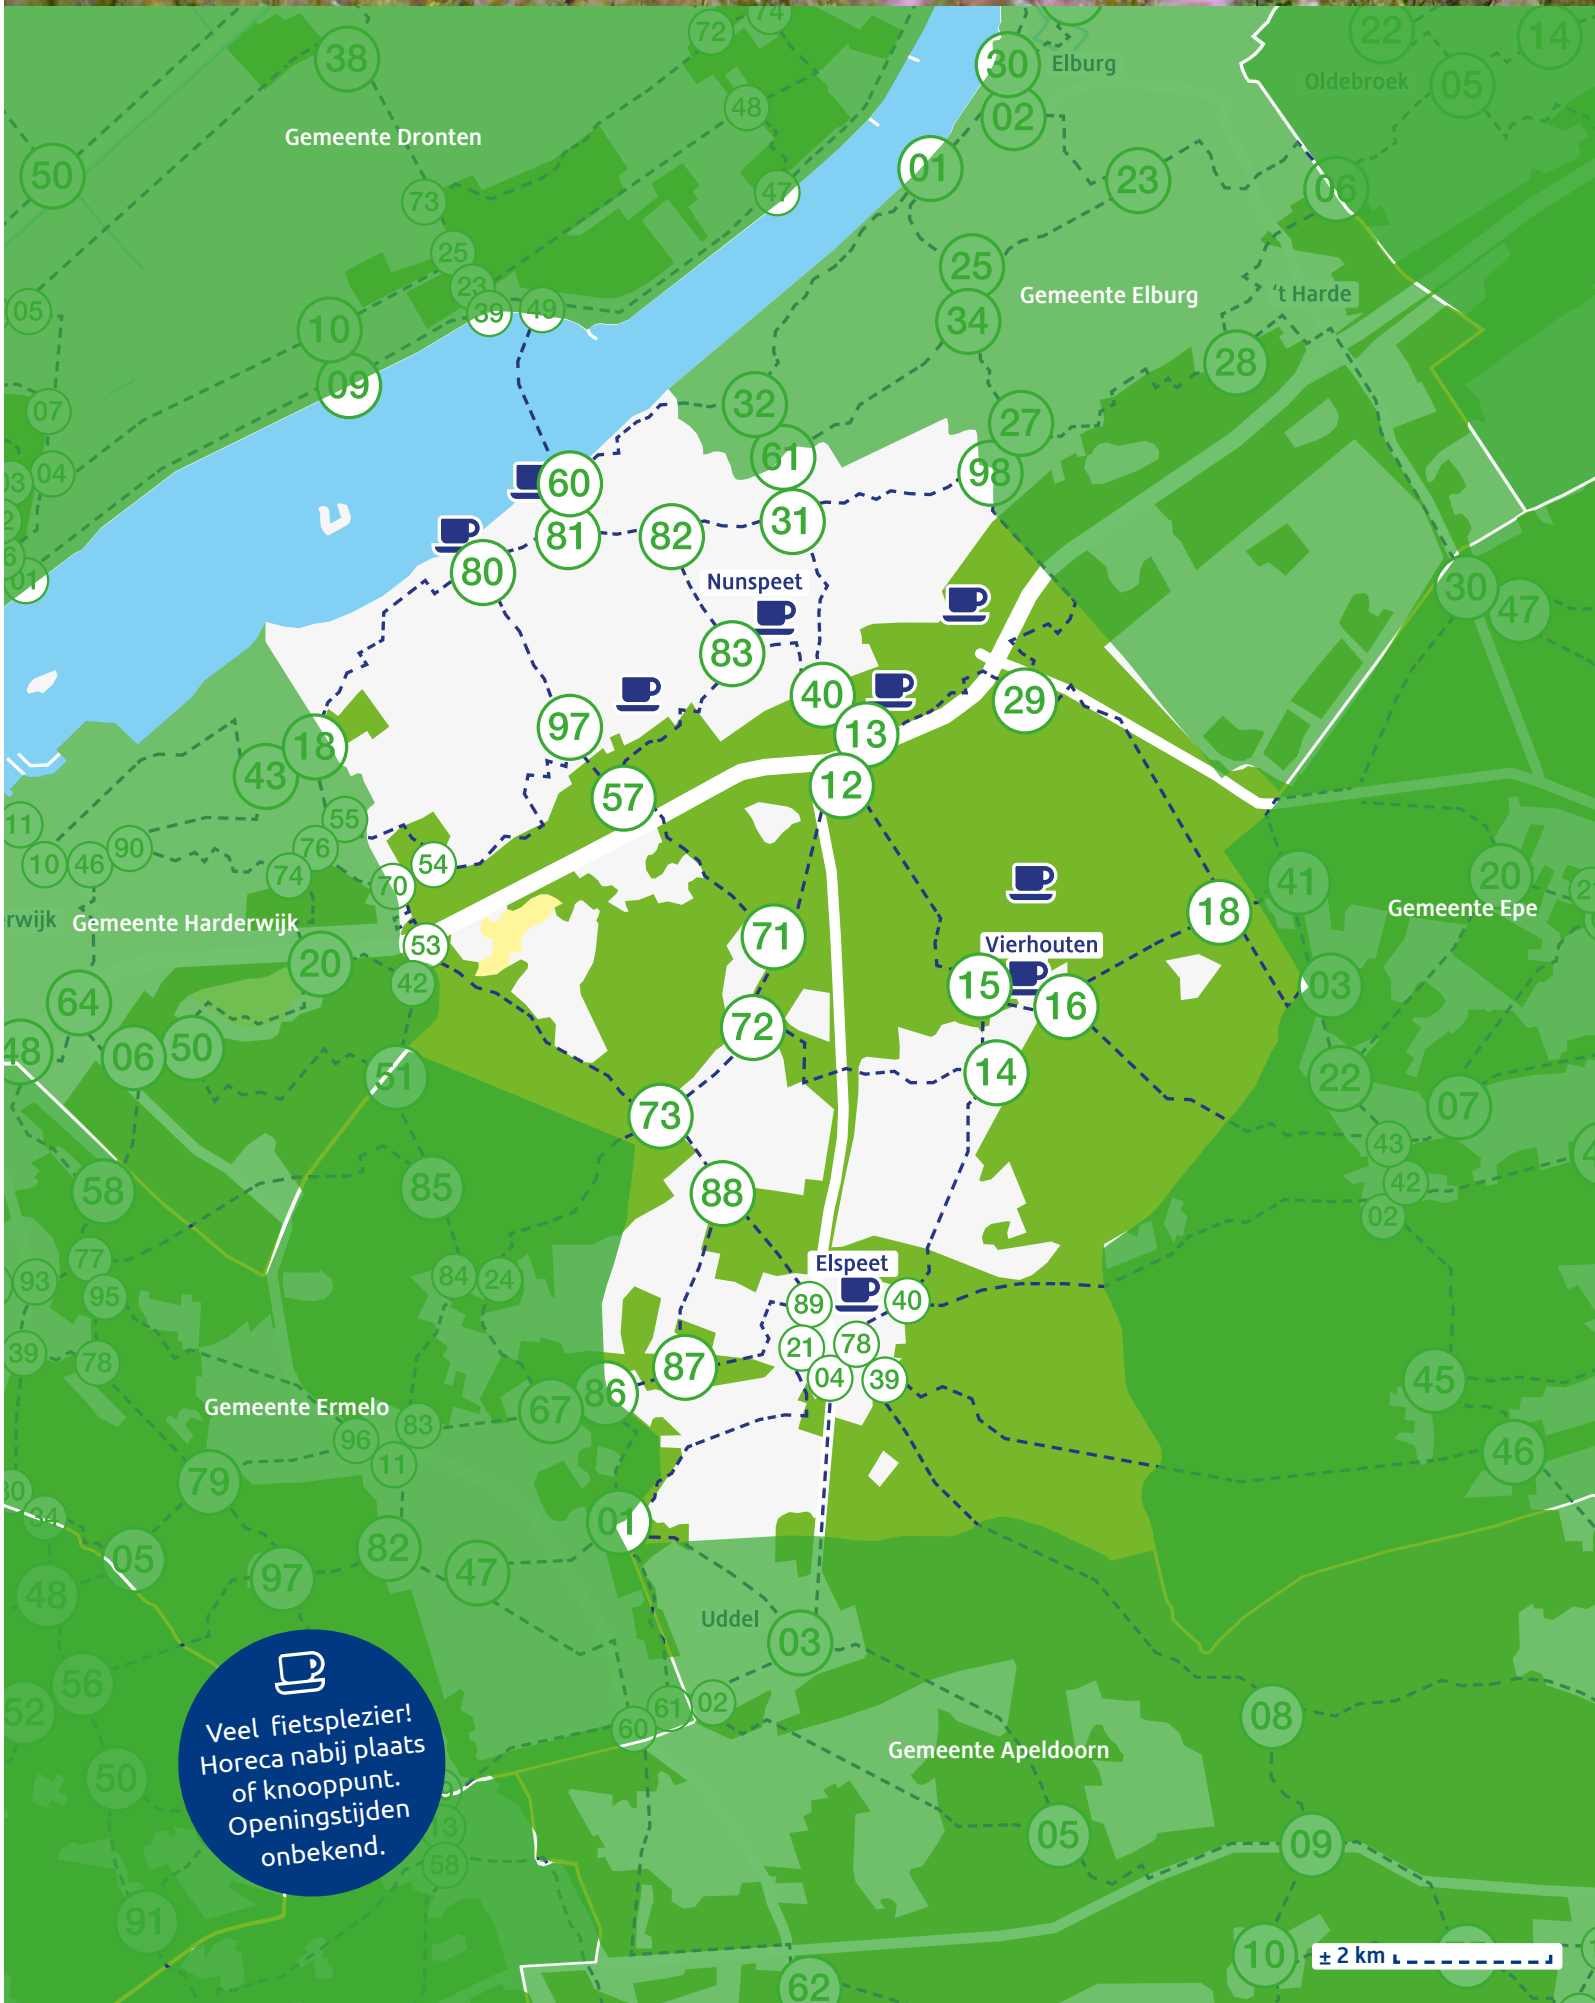

# Fietsen

Via de fietsknooppunten  
in de gemeente

Tips & Hotspots  
van deze  
gemeente via  
QR code of link:  
**Tips & Hotspots**

Online fietskaart met de fietsknooppunten binnen de gemeente **Nunspeet**. De gemeente **Nunspeet** ligt in de provincie **Gelderland**. Aangrenzende gemeente zijn Elburg, Epe, Apeldoorn, Ermelo, Harderwijk en gemeente Dronten.

## Nunspeet

Foto: Rene Mensen via flickr

Knooppuntkaart.nl

Veel fietsplezier!  
Horeca nabij plaats  
of knooppunt.  
Openingstijden  
onbekend.

Knooppuntkaart.nl

© Copyright Knooppuntkaart.nl Deze Fietskaart mag niet worden verveelvoudigd of openbaar gemaakt, in enige vorm of op enige wijze, niet elektronisch, mechanisch, of door fotokopieën, opname, of enig andere manier, zonder voorafgaande toestemming van de uitgever.