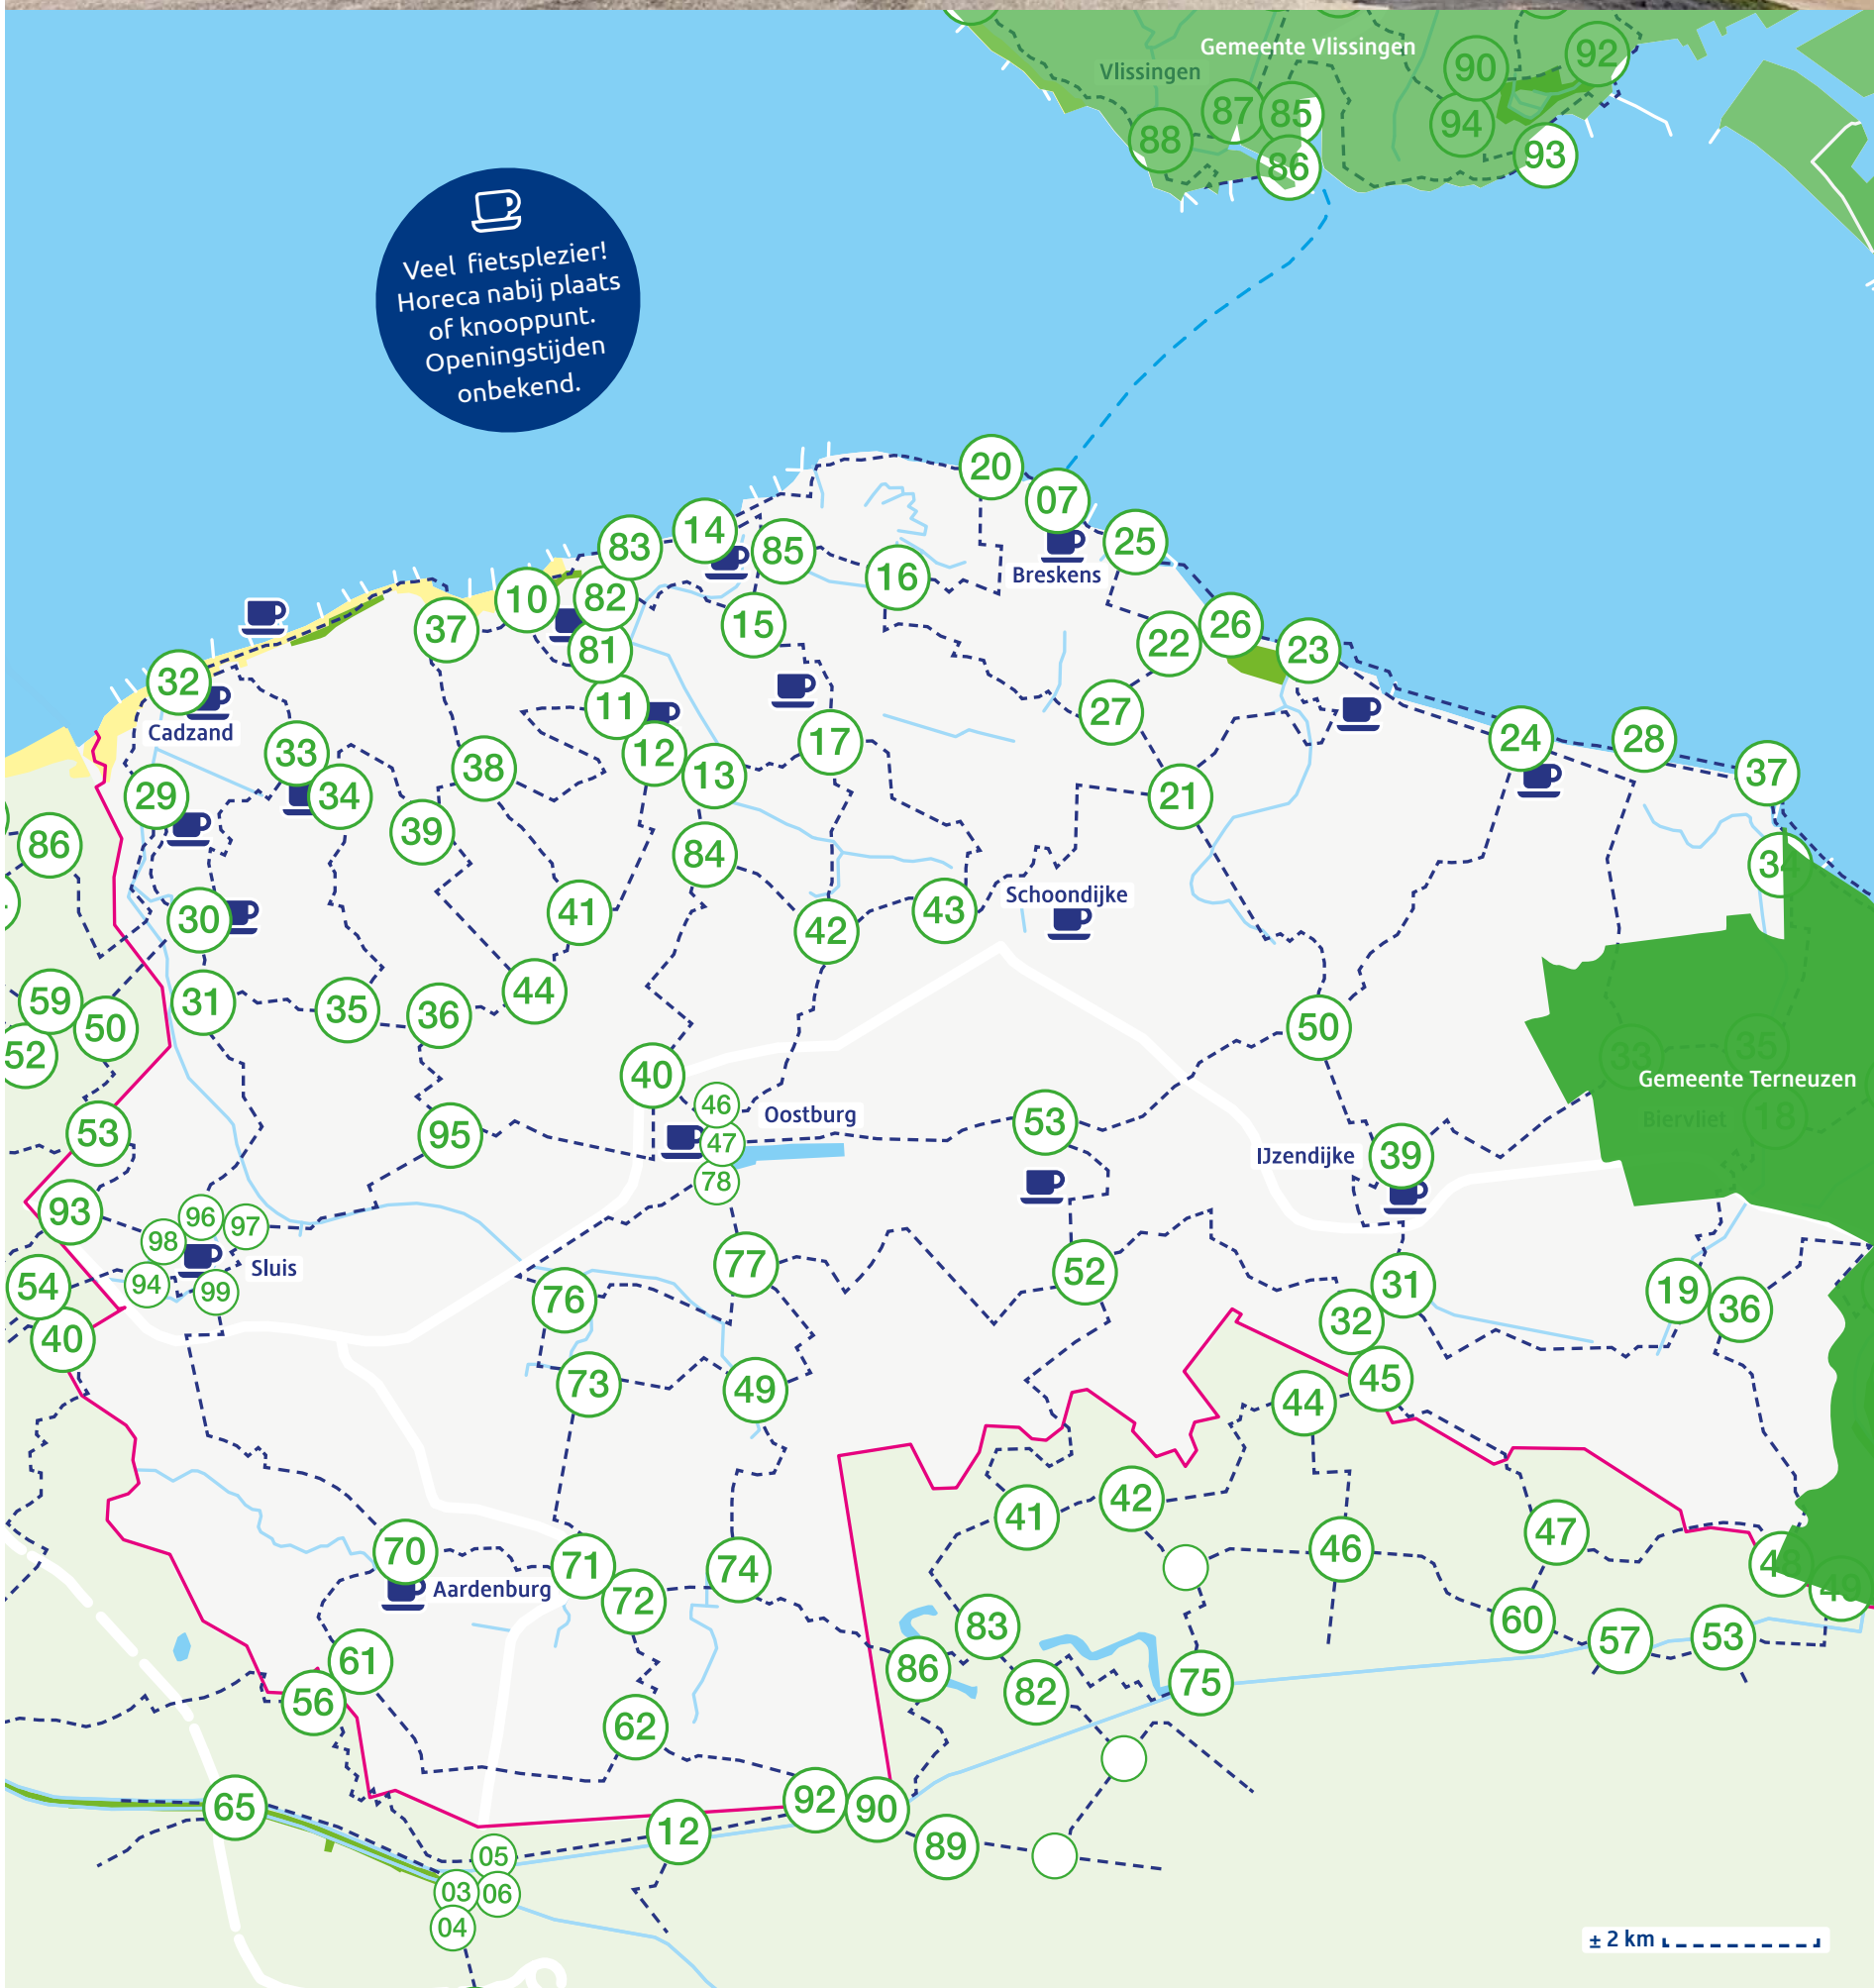

Fietsen

Via de fietsknooppunten in de gemeente

Tips & Hotspots
van deze
gemeente via
QR code of link:
Tips & Hotspots

Online fietskaart met de fietsknooppunten binnen de gemeente **Sluis**. De gemeente **Sluis** ligt in Zeeuws-Vlaanderen in de **provincie Zeeland**. Aangrenzende gemeente zijn Terneuzen, Vlissingen en Borsele. Ook grenst de gemeente Sluis aan België.

Sluis

Knooppuntkaart.nl

Knooppuntkaart.nl

© Copyright Knooppuntkaart.nl Deze fietskaart mag niet worden veeveelvoudigd of openbaar gemaakt, in enige vorm of op enige wijze, niet elektronisch, mechanisch, of door fotokopieën, opname, of enig andere manier, zonder voorafgaande toestemming van de uitgever.