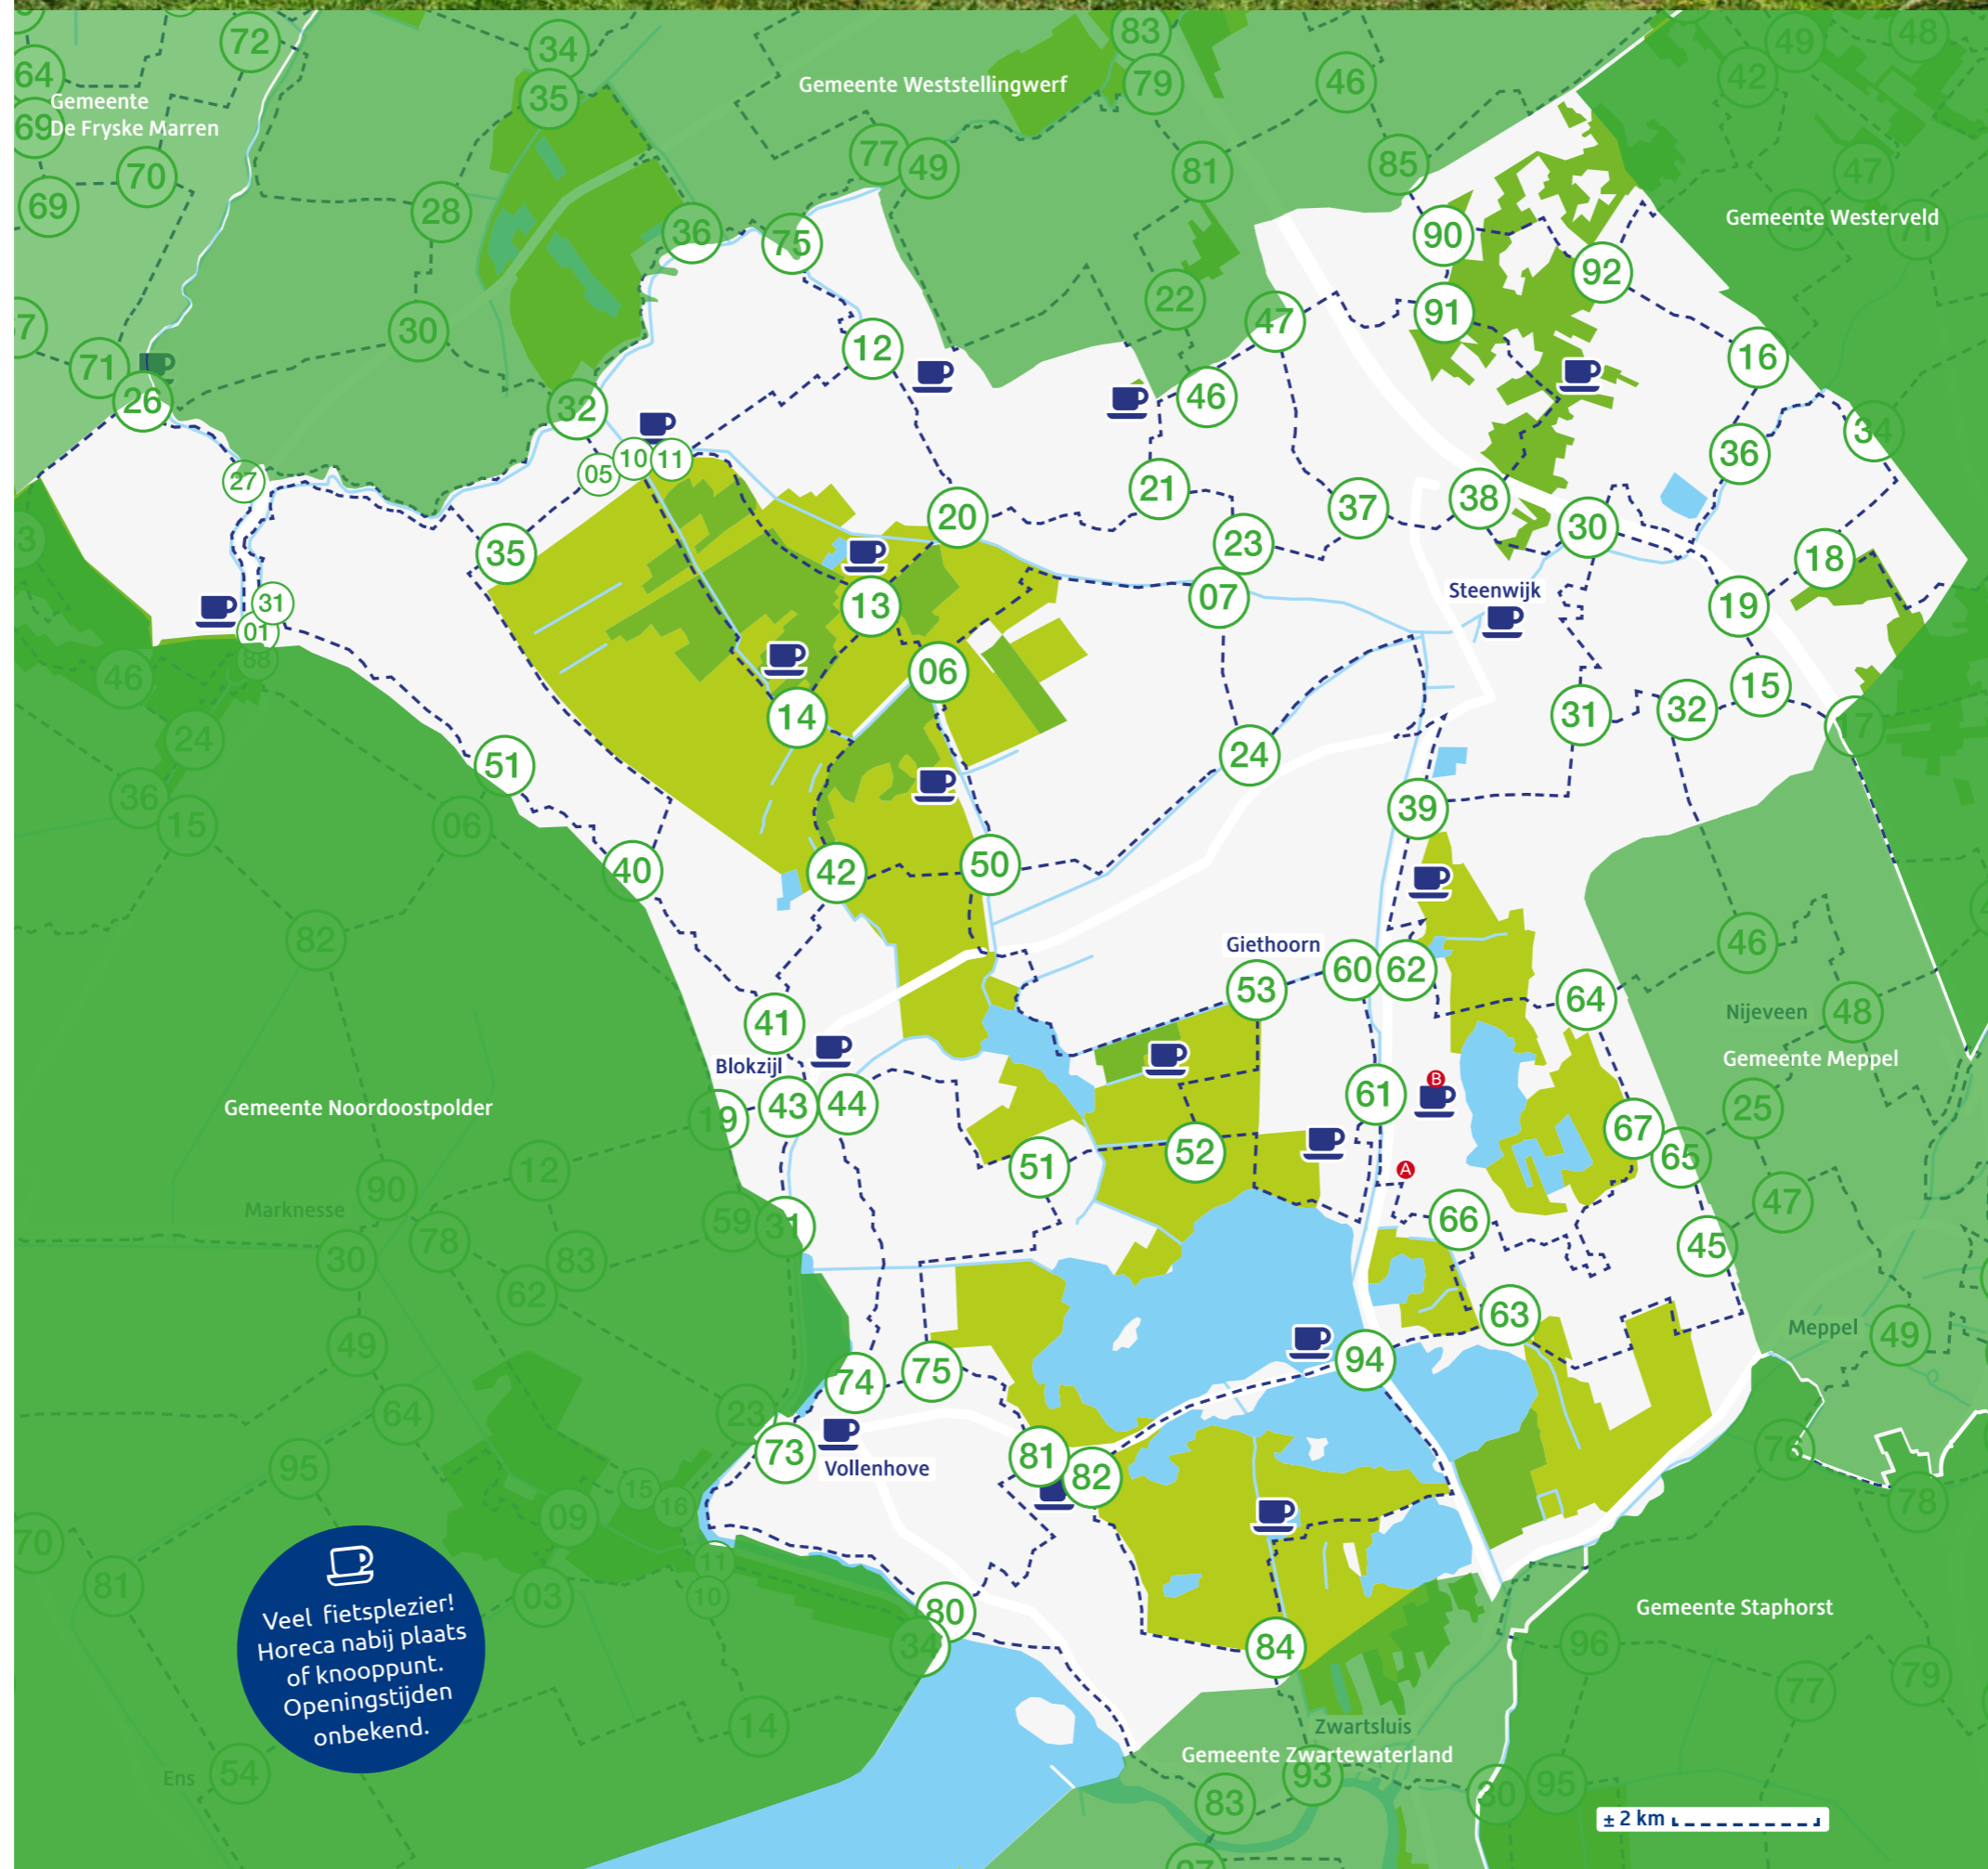

Fietsen

Via de fietsknooppunten
in de gemeente

Tips & Hotspots van deze gemeente via QR code of link:
Tips & Hotspots

Online fietskaart met de fietsknooppunten binnen de gemeente **Steenwijkerland**. De gemeente **Steenwijkerland** ligt in de **provincie Overijssel**. Aangrenzende gemeente zijn Westerveld, Meppel, Staphorst, Zwartewaterland, Noordoostpolder, De Fryske Marren en Weststellingwerf.

Foto: met andere uitsmede dan origineel van Michel van der Vegt via Pixabay

Veel fietsplezier!
Horeca nabij plaats of knooppunt. Openingstijden onbekend.

± 2 km

Hier jullie onderneming?
Op deze fietskaart hier jullie onderneming? Mail snel naar info@knooppuntkaart.nl