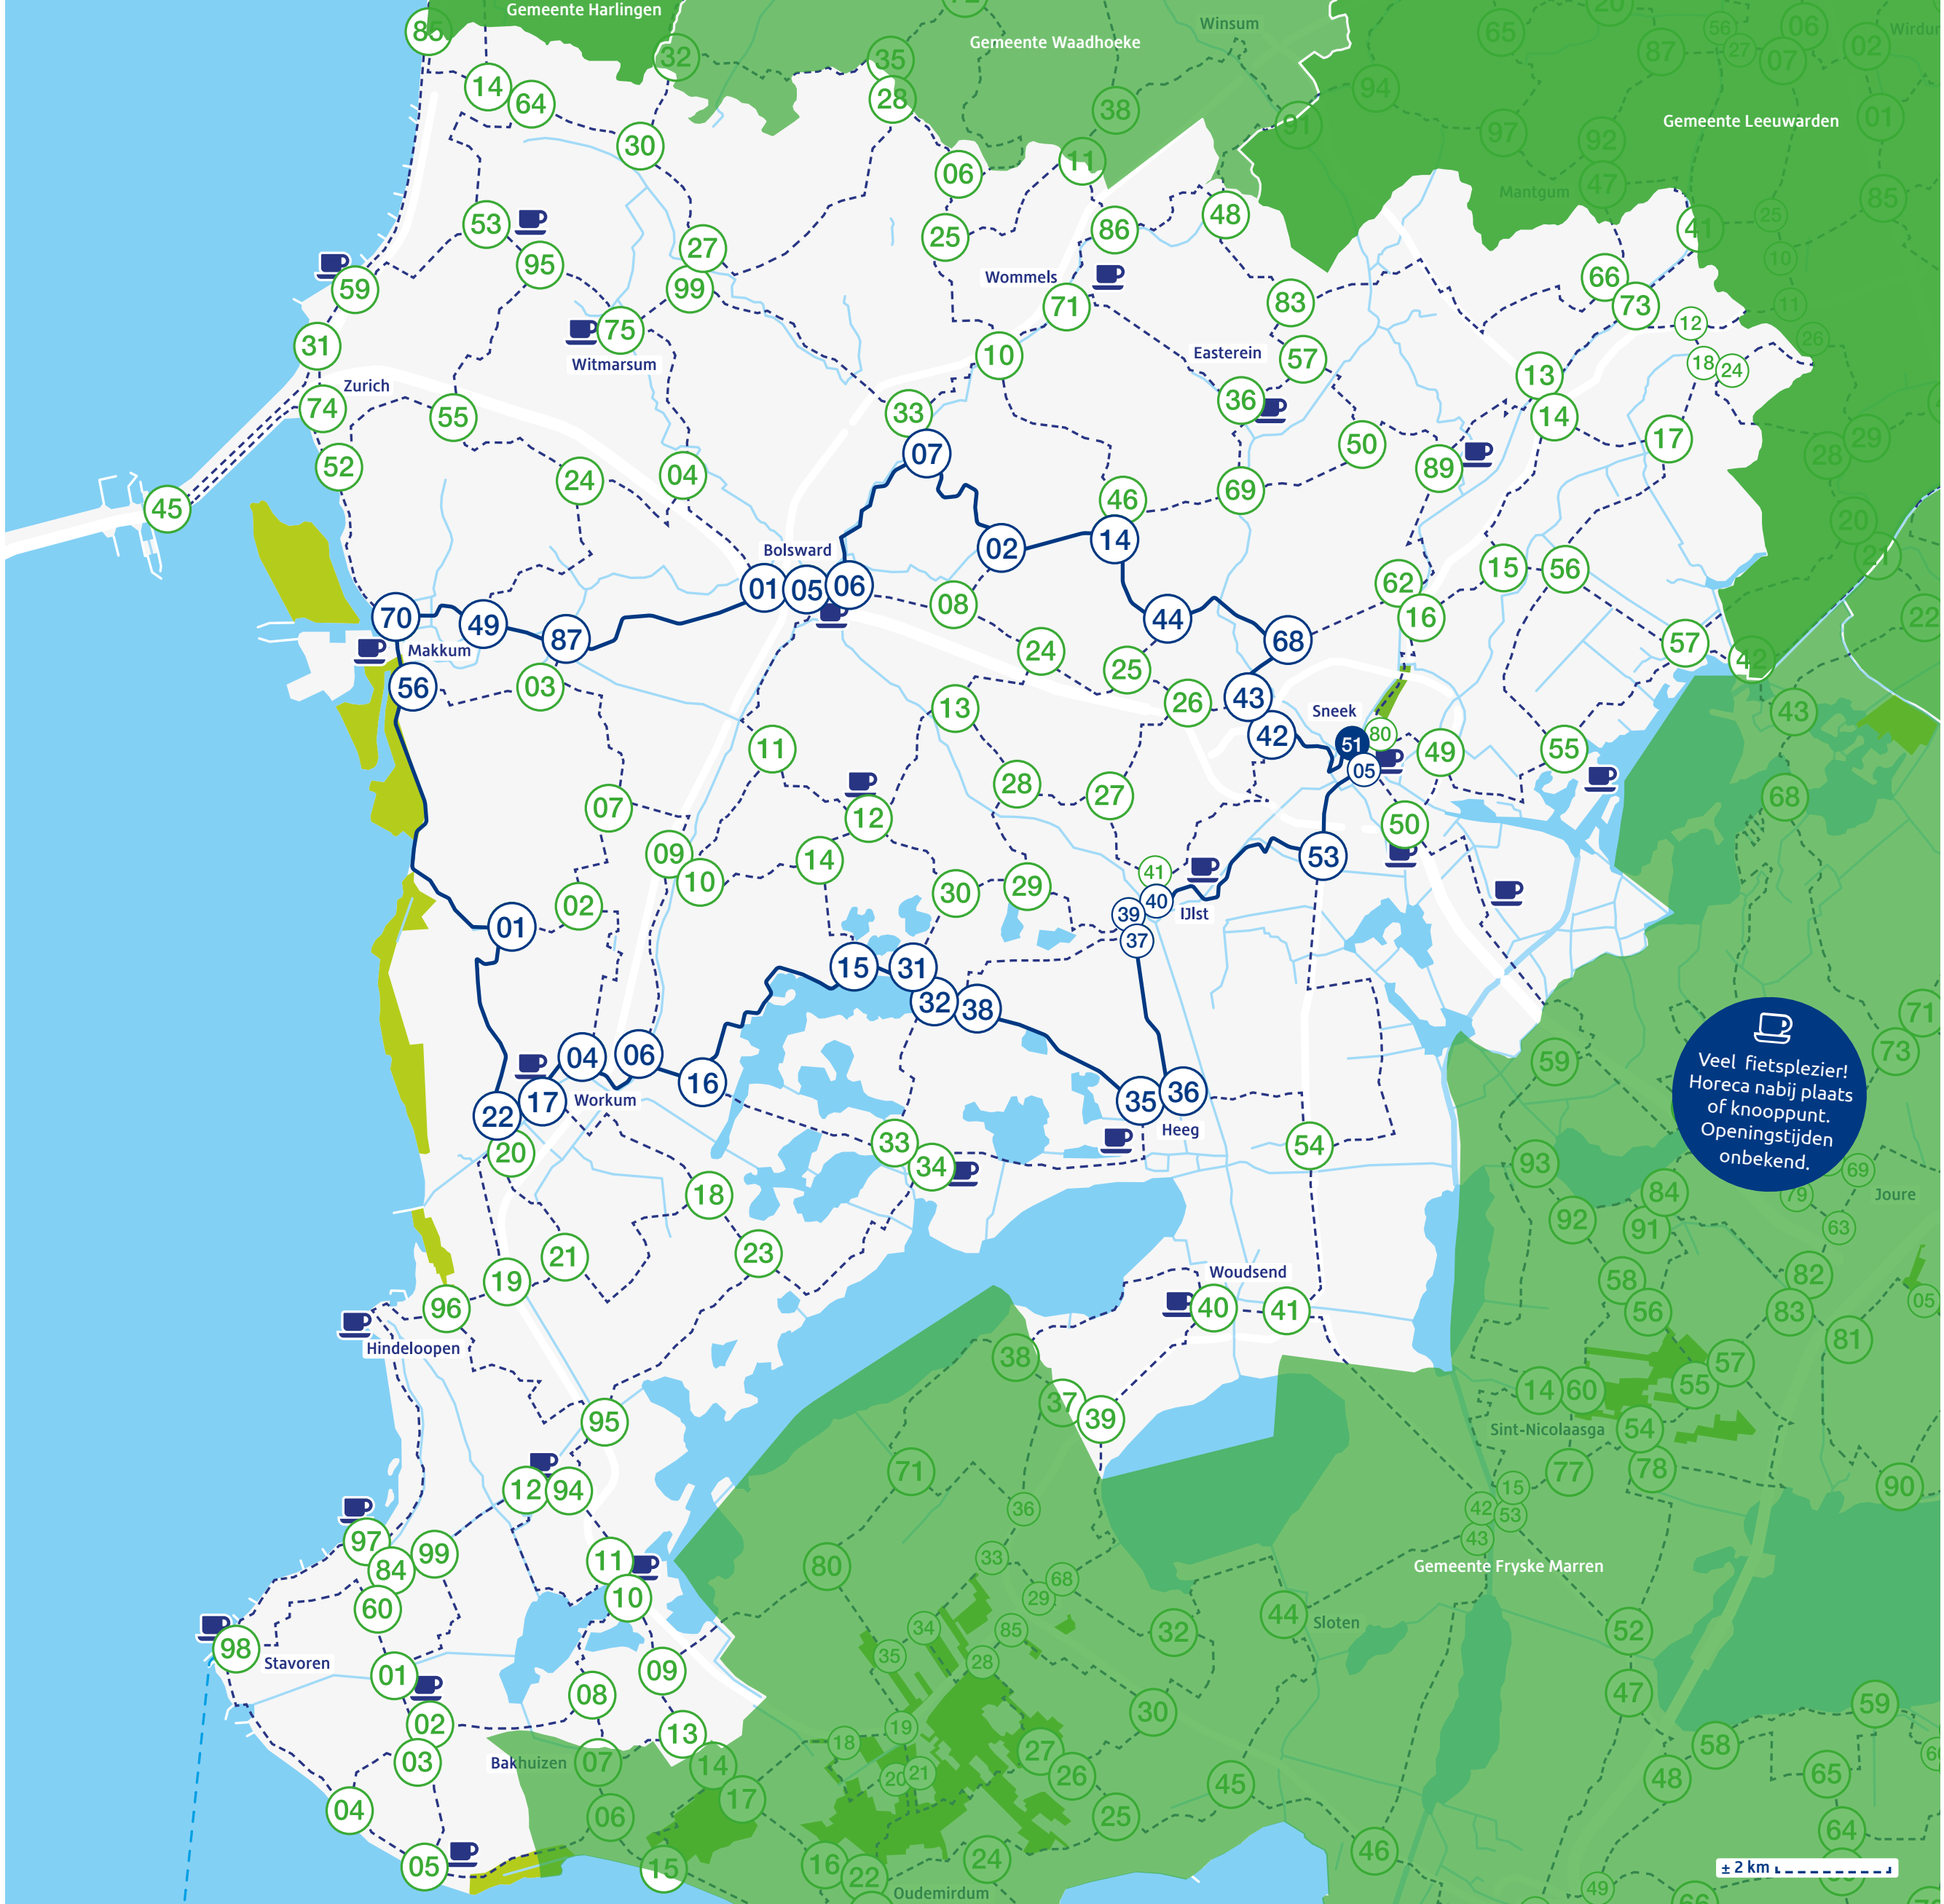

Fietsen

Via de fietsknooppunten
in de gemeente

Tips & Hotspots van deze gemeente via QR code of link: [Tips & Hotspots](#)

Online fietskaart met de fietsknooppunten binnen de grootste gemeente van Nederland qua oppervlakte **Súdwest-Fryslân**. De gemeente **Súdwest-Fryslân** ligt in de **provincie Friesland**. Buurgemeenten zijn Harlingen, Waadhoeke, Leeuwarden en De Fryske Marren.

Súdwest-Fryslân

Foto (met andere uitsnede): Heribert Bechen via flickr

Veel fietsplezier!
Horeca nabij plaats of knooppunt.
Openingstijden onbekend.

Rondje in de gemeente Súdwest-Fryslân

Route 66,1 km

De route start bij fietsknooppunt 51 in Sneek op de splitsing Jous-terkade | Kleinzand en eindigt hier ook weer. Je kan ook starten bij een ander knooppunt uit de route en vervolgens de routevolgorde aanhouden. Of de knooppunten in tegenovergestelde richting fietsen wanneer je voorkeur hebt voor bijvoorbeeld de windrichting.