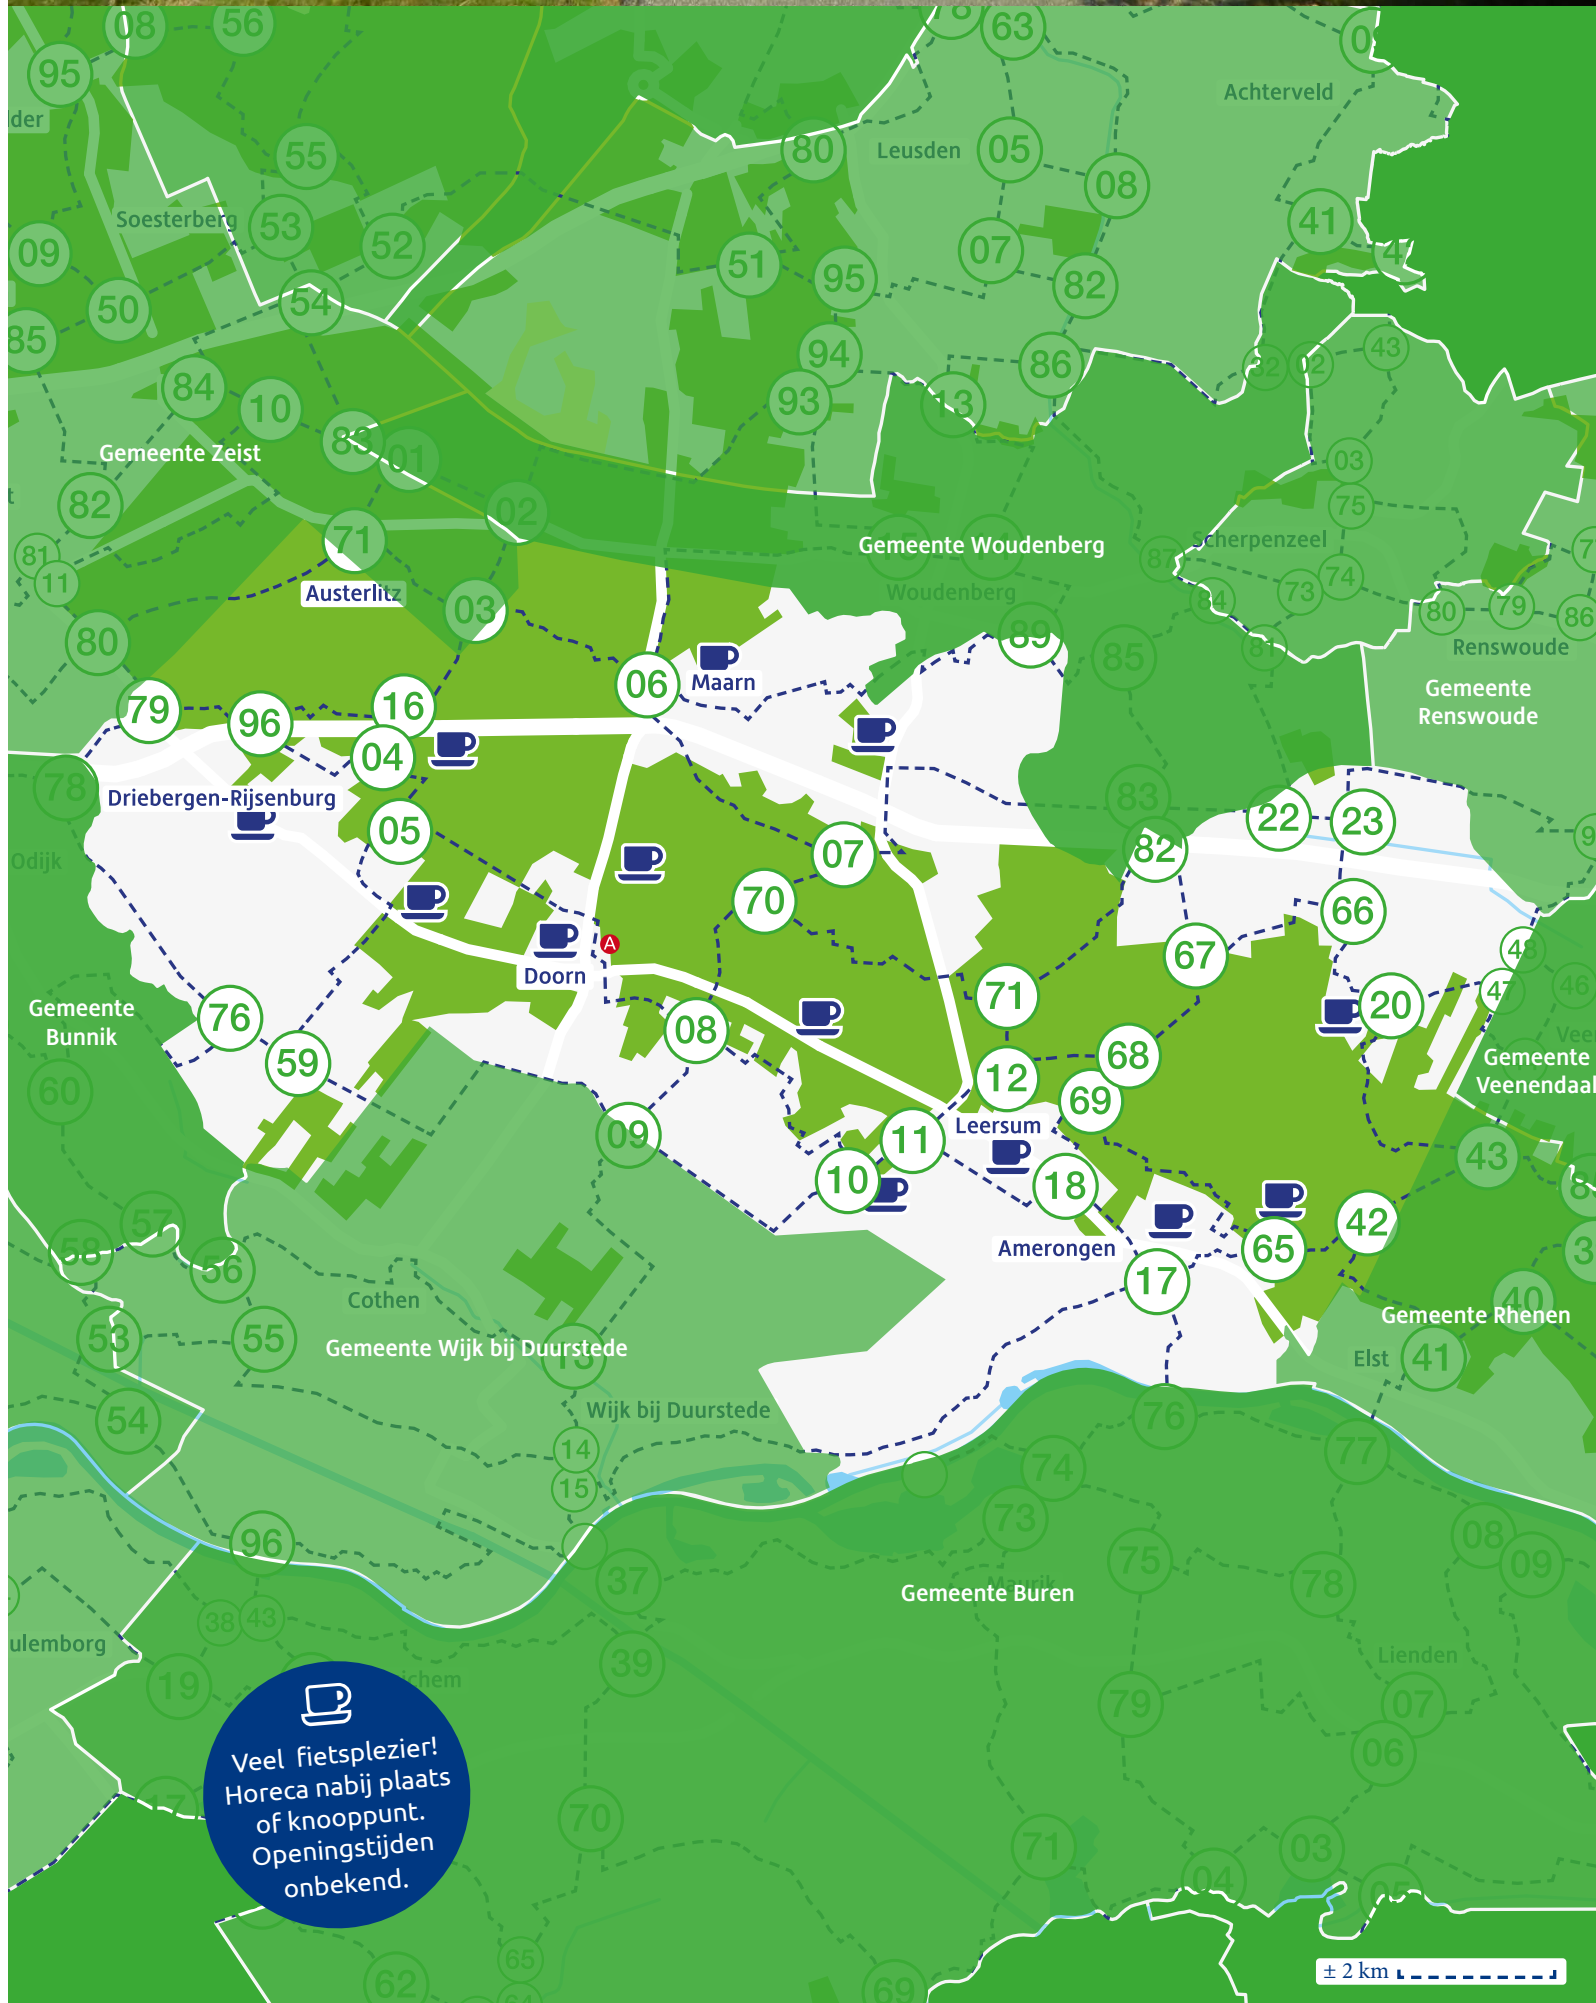

Fietsen

Via de fietsknooppunten
in de gemeente

Tips & Hotspots van deze gemeente via QR code of link: **Tips & Hotspots**

Online fietskaart met de fietsknooppunten binnen de gemeente **Utrechtse Heuvelrug**. De gemeente **Utrechtse Heuvelrug** ligt in de provincie **Utrecht**. Aangrenzende gemeente zijn Woudenberg, Renswoude, Veenendaal, Rhenen, Buren, Wijk bij Duurstede, Bunnik en Zeist.

Utrechtse Heuvelrug

Foto van: Ruben Holthuisen via flickr

Knooppuntkaart.nl

Veel fietsplezier!
Horeca nabij plaats
of knooppunt.
Openingstijden
onbekend.

Knooppuntkaart.nl

© Copyright Knooppuntkaart.nl Deze Fietskaart mag niet worden veeveelvoudigd of openbaar gemaakt, in enige vorm of op enige wijze, niet elektronisch, mechanisch, of door fotokopieën, opname, of enig andere manier, zonder voorafgaande toestemming van de uitgever.

Nabij knooppunt 08

Gasterij De Kluis
Plein 1923 - 24
Doorn

Hier jullie onderneming?

Op deze fietskaart hier jullie onderneming? Mail snel naar info@knooppuntkaart.nl

Ruimte voor de foto

Hier jullie onderneming?