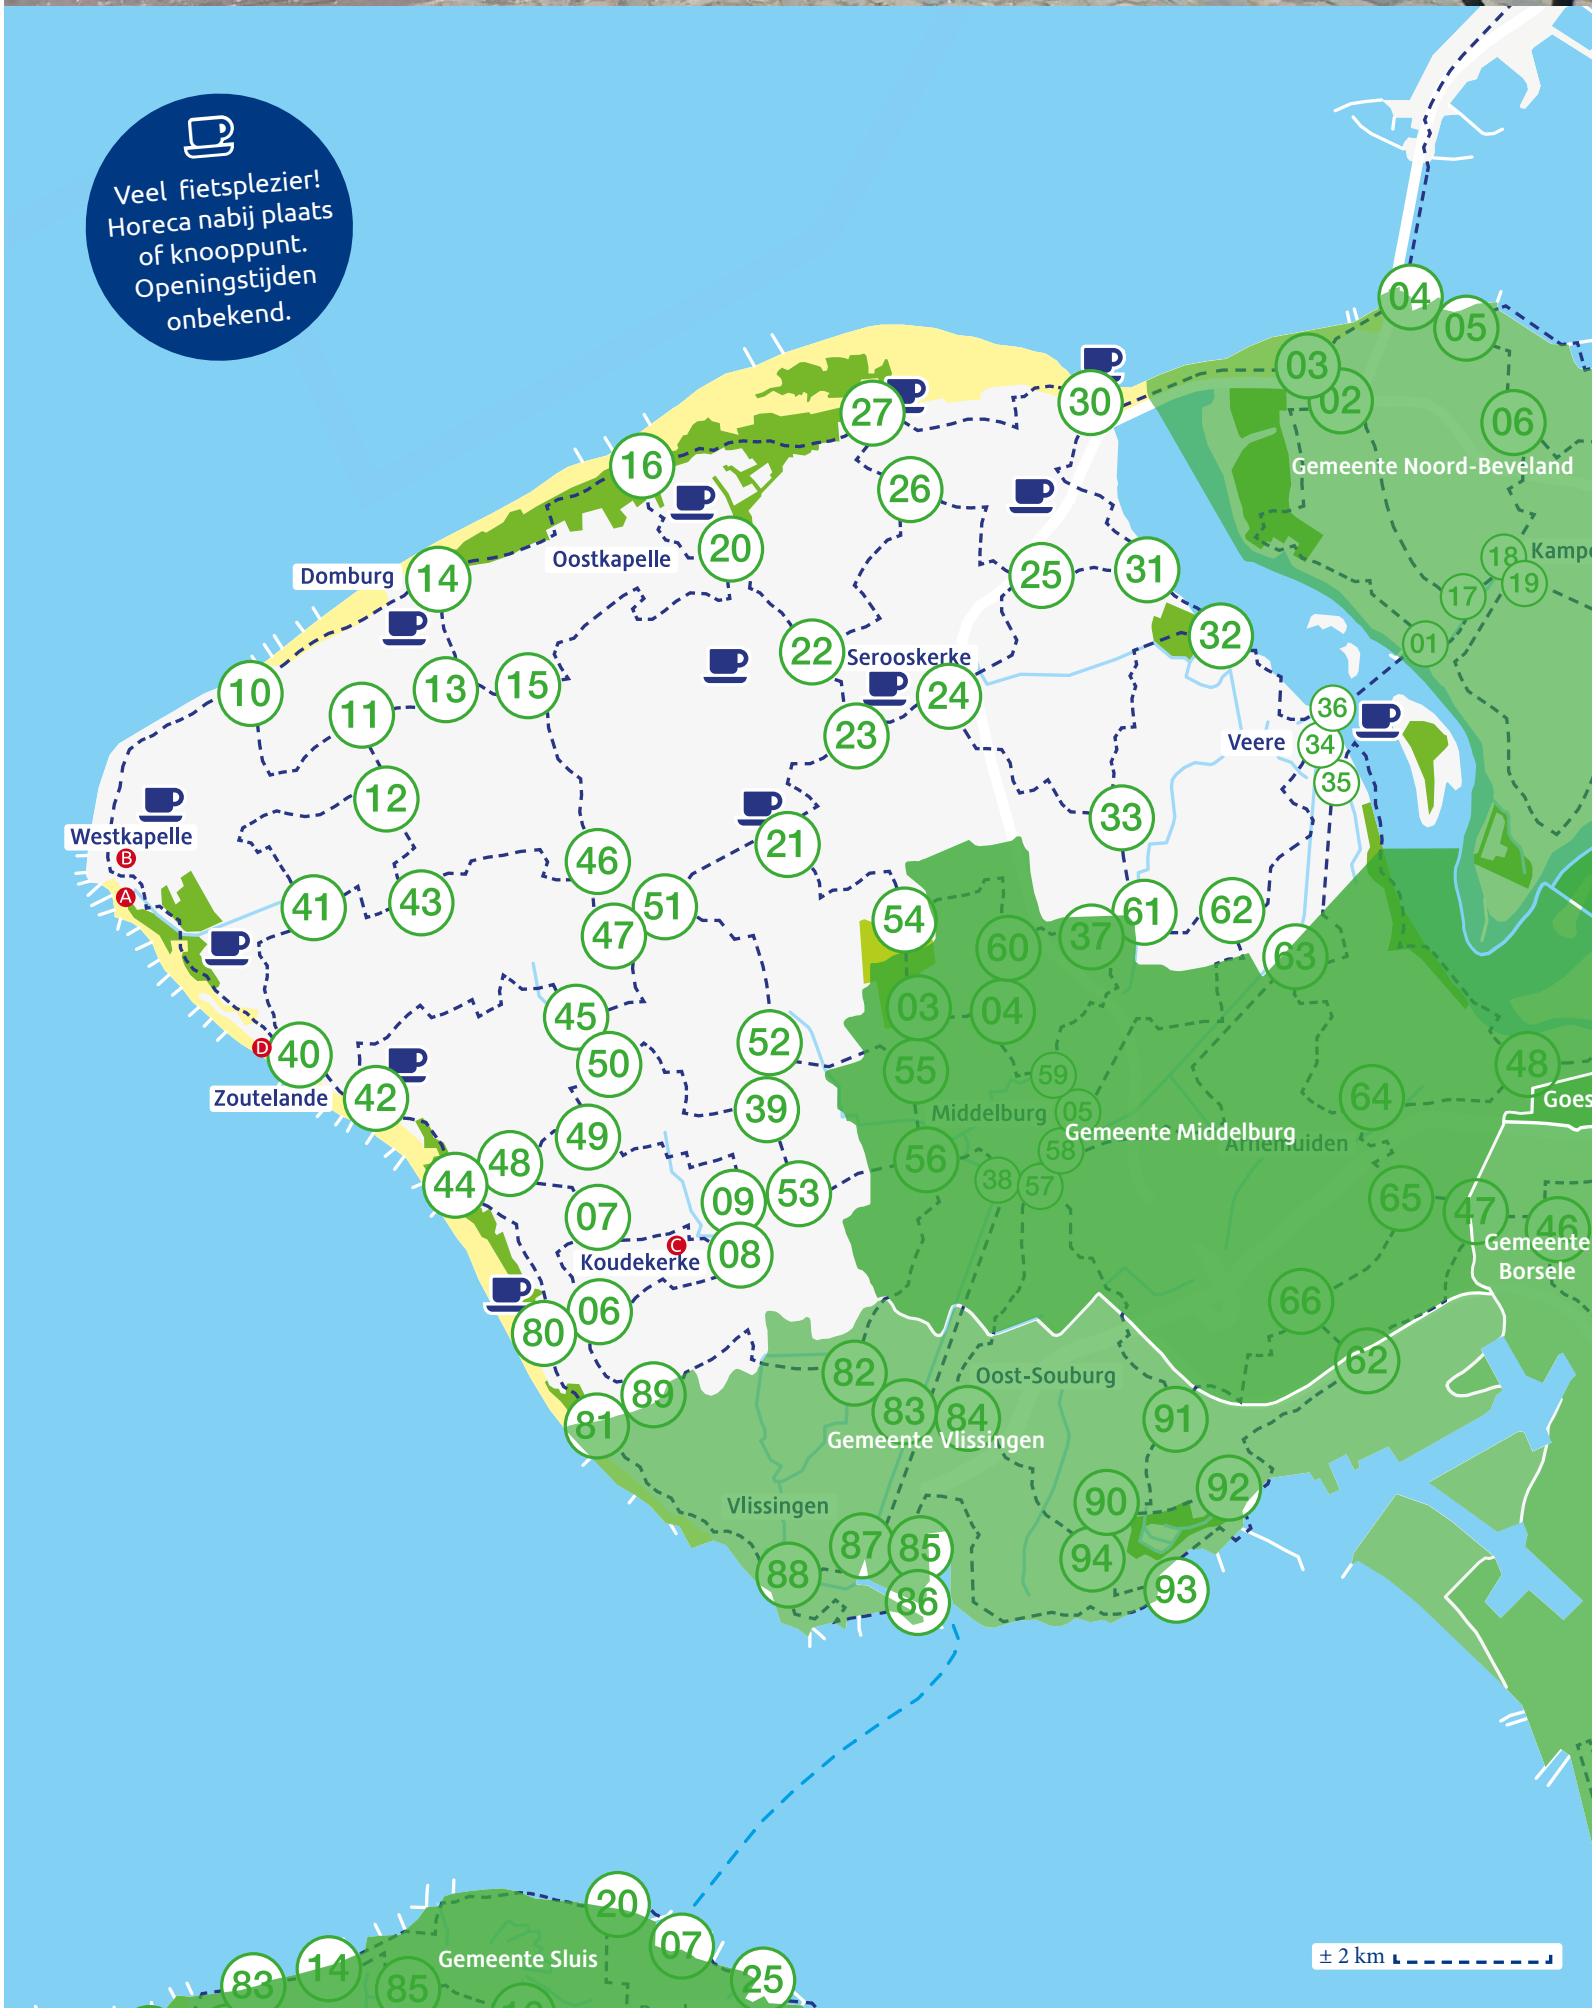

Fietsen

Via de fietsknooppunten in de gemeente

Tips & Hotspots van deze gemeente via QR code of link: [Tips & Hotspots](#)

Online fietskaart met de fietsknooppunten binnen de gemeente **Veere**. De gemeente **Veere** ligt op het voormalige eiland Walcheren in de provincie **Zeeland**. Aangrenzende gemeente zijn Noord-Beveland, Middelburg, Vlissingen en Schouwen-Duiveland.

Foto met andere afbeelding dan het origineel van: bertknot via flickr

Knooppuntkaart.nl

Veel fietsplezier!
Horeca nabij plaats of knooppunt.
Openingstijden onbekend.

Deze plek is nog vrij

Hier jullie onderneming?

Nabij knooppunt 40

Bombaai Strandbar
Strand Westkapelle 80
Westkapelle

Nabij knooppunt 10

Kasteel van Batavia
Zuidstraat 143
Westkapelle

Nabij knooppunt 08

De IJsfiets Walcheren
Middelburgsestraat 38
Koudekerke