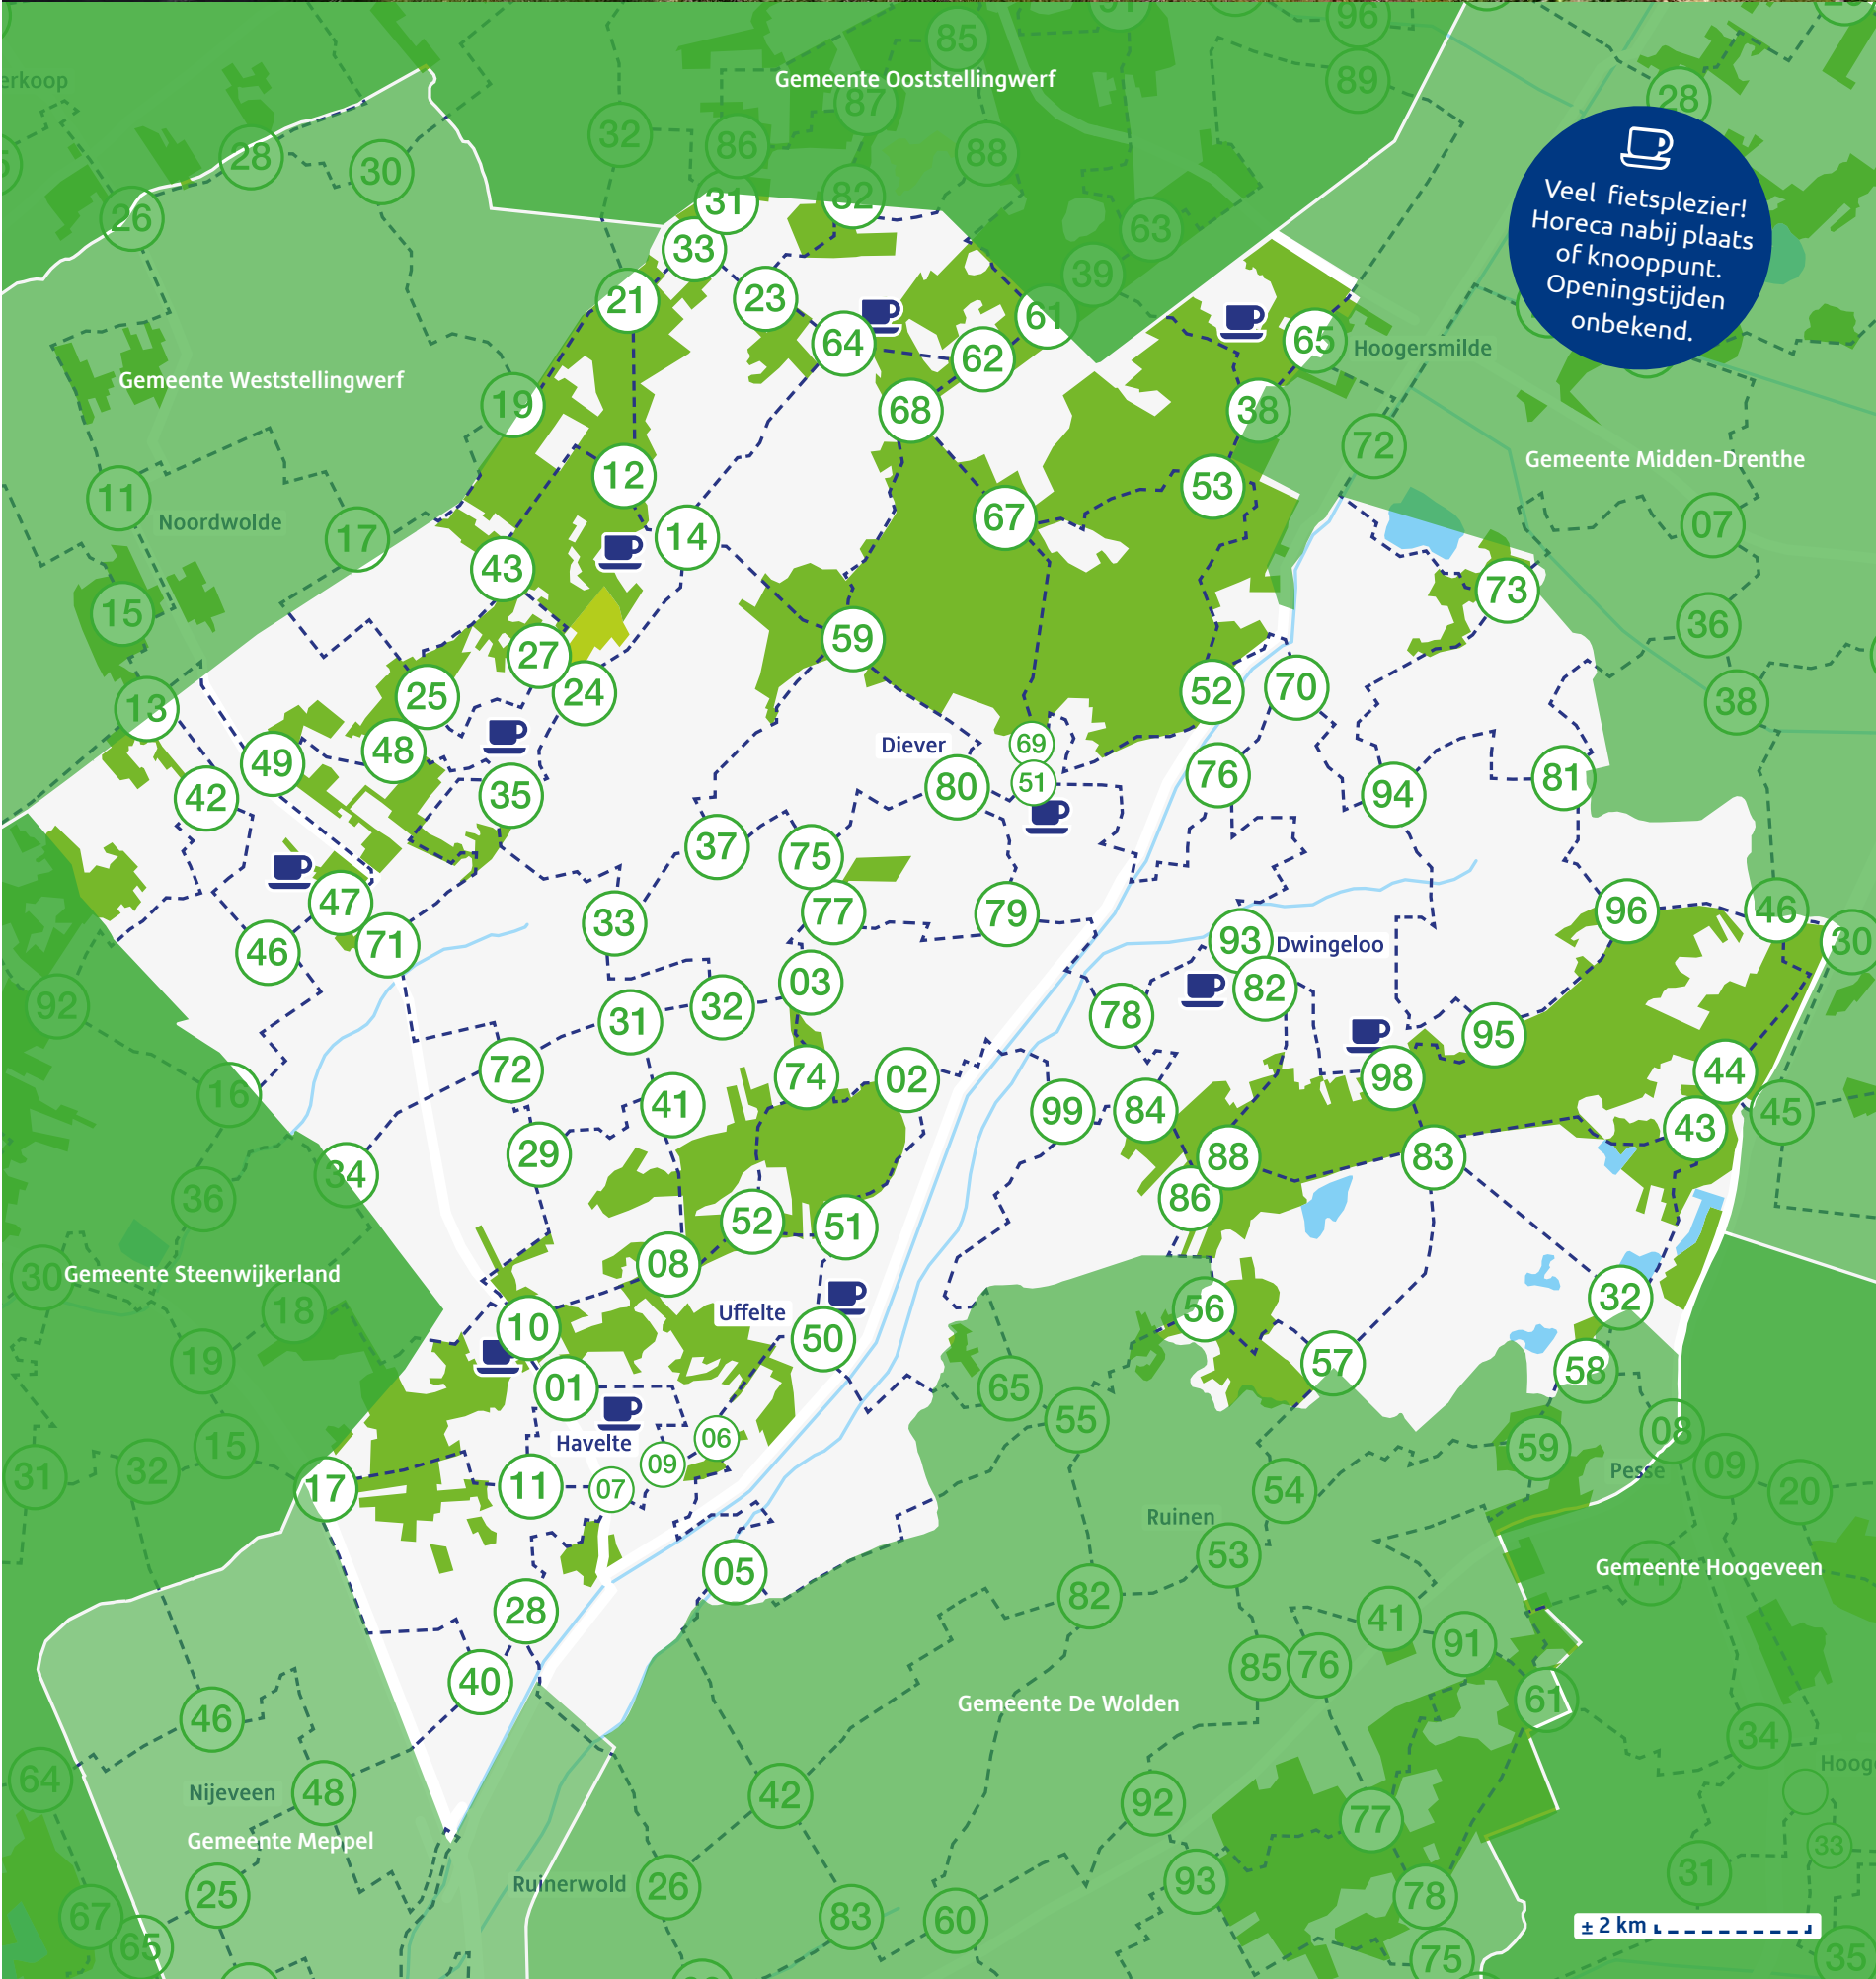

Fietsen

Via de fietsknooppunten
in de gemeente

Tips & Hotspots van deze gemeente via QR code of link: **Tips & Hotspots**

Online fietskaart met de fietsknooppunten binnen de gemeente **Westerveld**. De gemeente **Westerveld** ligt in de provincie **Drenthe**. Aangrenzende gemeente zijn Ooststellingwerf, Midden-Drenthe, Hoogeveen, De Wolden, Meppel, Steenwijkerland en Weststellingwerf.

Westerveld

Knooppuntkaart.nl

Veel fietsplezier!
Horeca nabij plaats
of knooppunt.
Openingstijden
onbekend.

Bestel deze plek!

Hier jullie onderneming?

Op deze fietskaart hier jullie onderneming? Mail snel naar info@knooppuntkaart.nl